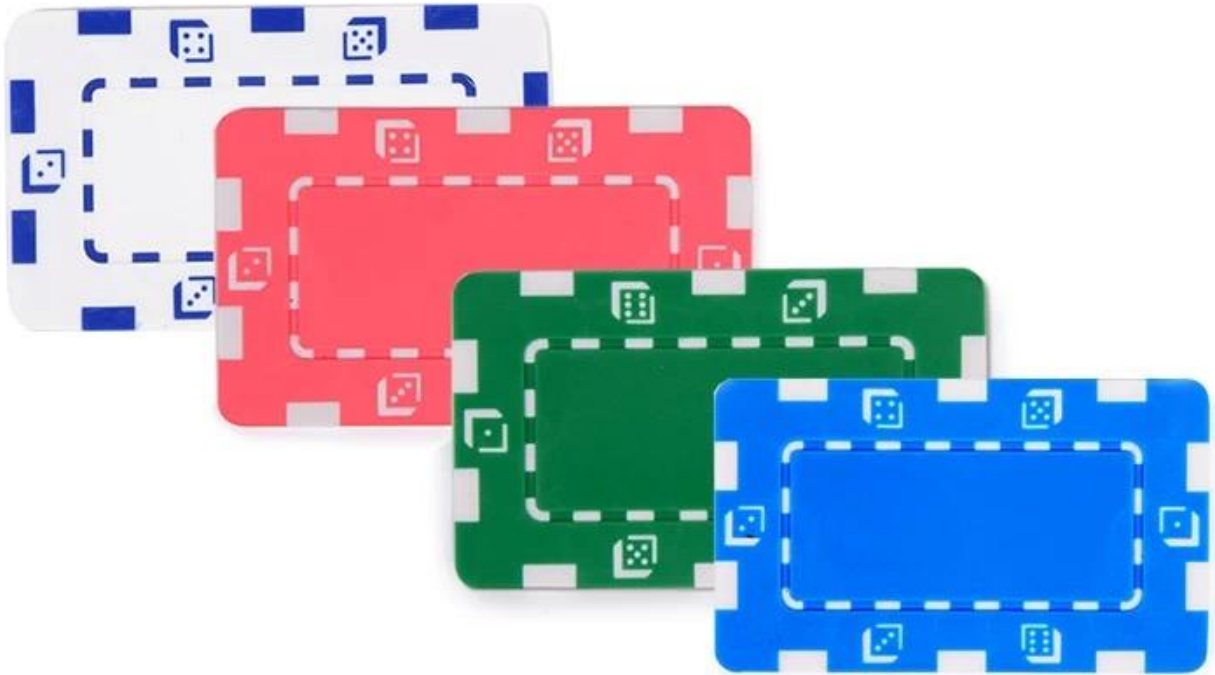

## Blauer zusammengesetzter 32g Poker Chip

2-Farben-Kasinopokerchips. Hergestellt durch ABS eingebettete Metallplatte. Mehrfache Ölanwendung und Reinigung sorgen für reine Farbe. Lange Lebensdauer, brillante Farbe. Fertigen Sie Logo oder Wörter nach Ihrem Willen besonders an. Handwerk: Goldstempel oder Siebdruck.

| Artikel    | Beschreibung  | Größe                | Druckbare Größe   | Gewicht      | Verpackung |
|------------|---|----------------------|-------------------|--------------|------------|
| Poker Chip | Gute berührende, feine Produktfertigkeit, schweres Gewicht, Verschleißfestigkeit. Metall überzogen enthalten. | 74,6 × 44,6 × 4,0 mm | 51,6 *<br>22,6 mm | 32 g / Stück | Bulk       |