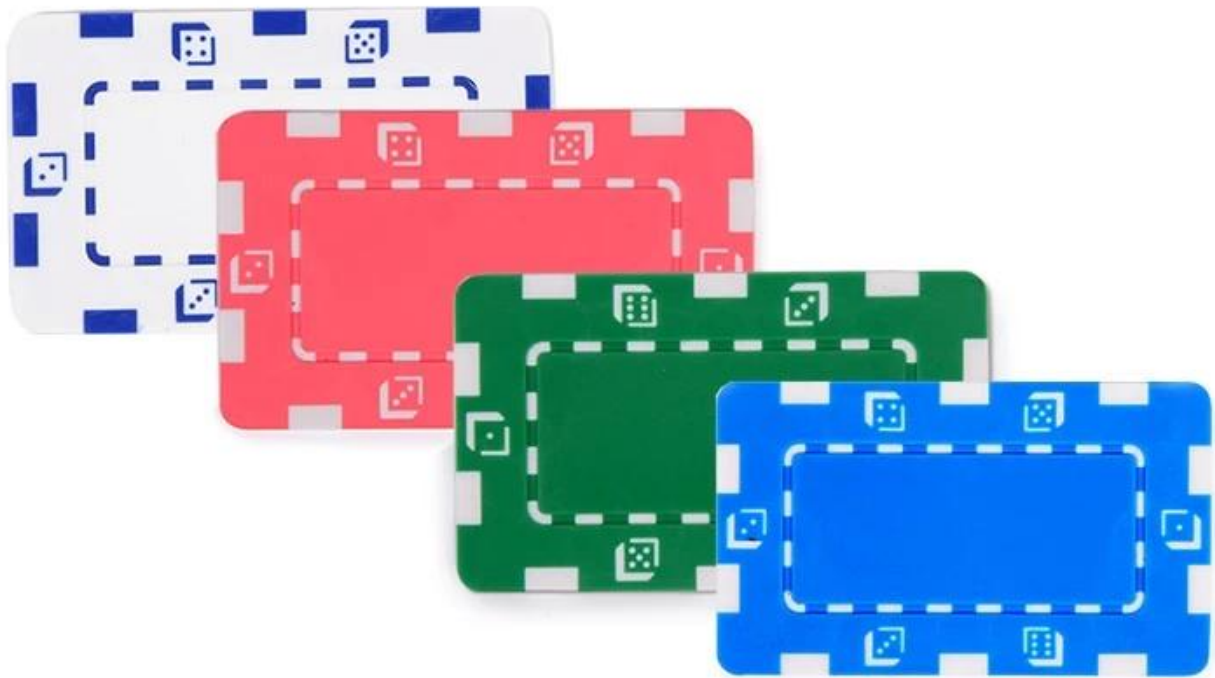

## Blue Composite 32g Poker Chip

2 kleuren casino poker chips. Gemaakt door ABS ingebed metalen plaat. Meerdere olietoepassingen en -reiniging zorgen voor pure kleuren. Lange levensduur, schitterende kleur. Pas logo of woorden naar wens aan. Werkboten: gouden stempel of zeefdruk.

| Item       | Beschrijving   | Grootte             | Afdrukbare grootte | Gewicht  | Inpakken |
|------------|--|---------------------|--------------------|----------|----------|
| Poker Chip | Goed aanrakende, fijne producten, zwaargewicht, slijtvast. Met metaal bedekt inbegrepen. | 74.6 x 44.6 x 4.0mm | 51,6 *<br>22.6mm   | 32g / pc | massa    |