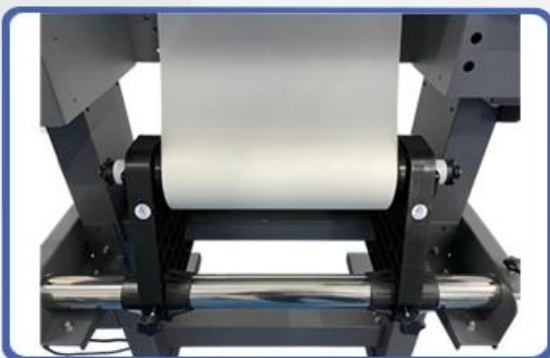

## Description:

APEX A3 (33 cm) DTF-printer uitgerust met dubbele i3200-printerkoppen, een krachtpatser ontworpen voor precisie en efficiëntie bij het printen van PET-filmvinyl voor kleding. Deze DTF-printer is uitgerust met de originele i3200-printkoppen van Epson en garandeert hoge snelheidsprestaties, onberispelijke resolutie en opmerkelijke duurzaamheid.

De APEX DTF-printer onderscheidt zich door zijn vermogen om afdrucken met hoge resolutie te leveren met levendige kleuren en scherpe details, waardoor hij perfect is voor het produceren van op maat gemaakte kleding, accessoires en andere op stoffen gebaseerde artikelen. De combinatie van de geavanceerde printkoptechnologie, de grote printbreedte en de superieure printkwaliteit positioneert de DTF A3 printer als een topkeuze voor bedrijven die willen excelleren op het competitieve gebied van direct-to-film printen.

## Details Of DTF A3+

**NO.1**  
Print Head Carriage & Heavy  
Pressure Roller With Rub

**NO.2**  
Digital Operation Display System

**NO.3**  
White Ink Circulation & Stirring

**NO.4**  
Ink Shortage Alarm Device