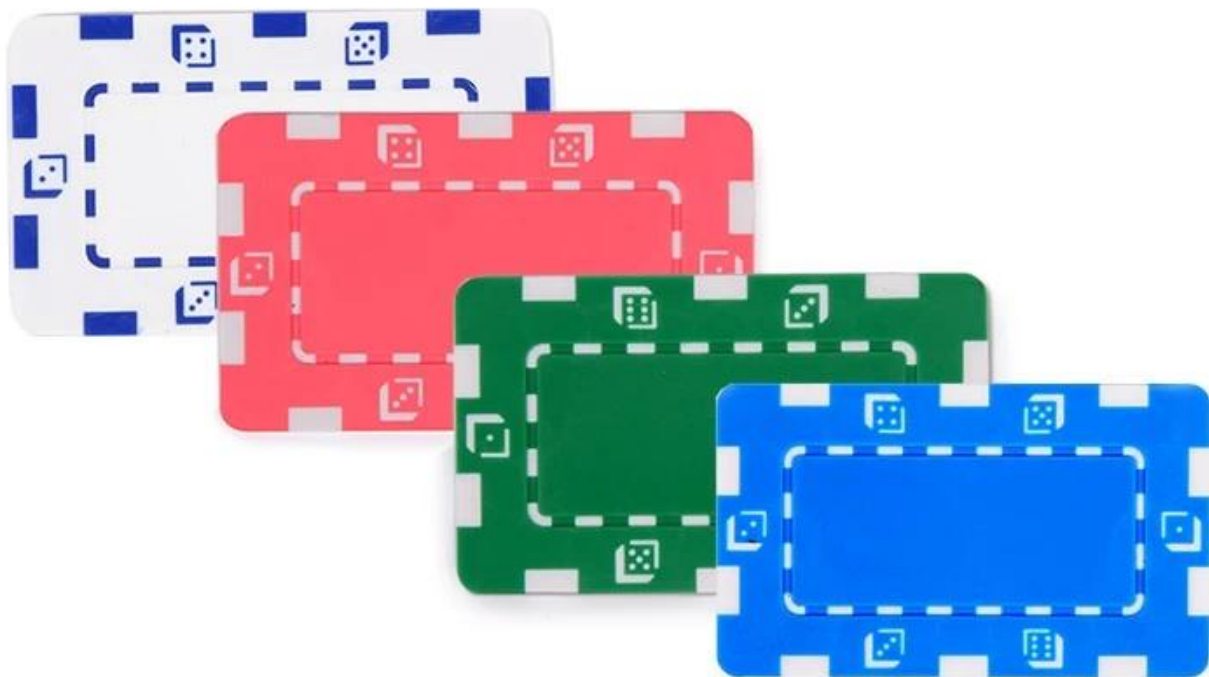

Paarse composiet 11,5 g pokerchip

2 kleuren casino poker chips. 40 mm (diameter) * 3,3 mm (dikte), gemaakt door ABS ingesloten metalen plaat. Meerdere olietoepassingen en -reiniging zorgen voor pure kleuren.

Lange levensduur, schitterende kleur. Pas logo of woorden naar wens aan. Werkboten: gouden stempel of zeefdruk.

Item	Beschrijving	Grootte	Afdrukbare grootte	Gewicht	Inpakken
Poker Chip	Kleurrijk casino poker chips. Het gemaakt door ABS ingebedde metalen plaat. Meerdere olietoepassingen en -reiniging zorgen voor pure kleuren. Lange levensduur, schitterende kleur. Pas logo of woorden naar wens aan. Werkboten: gouden stempel of zeefdruk.	Diameter:40mm Thickness: 3.3mm	Diameter: 23mm	2,7 g / pc	massa

Klik om verwante afdruklade te leren & gt;