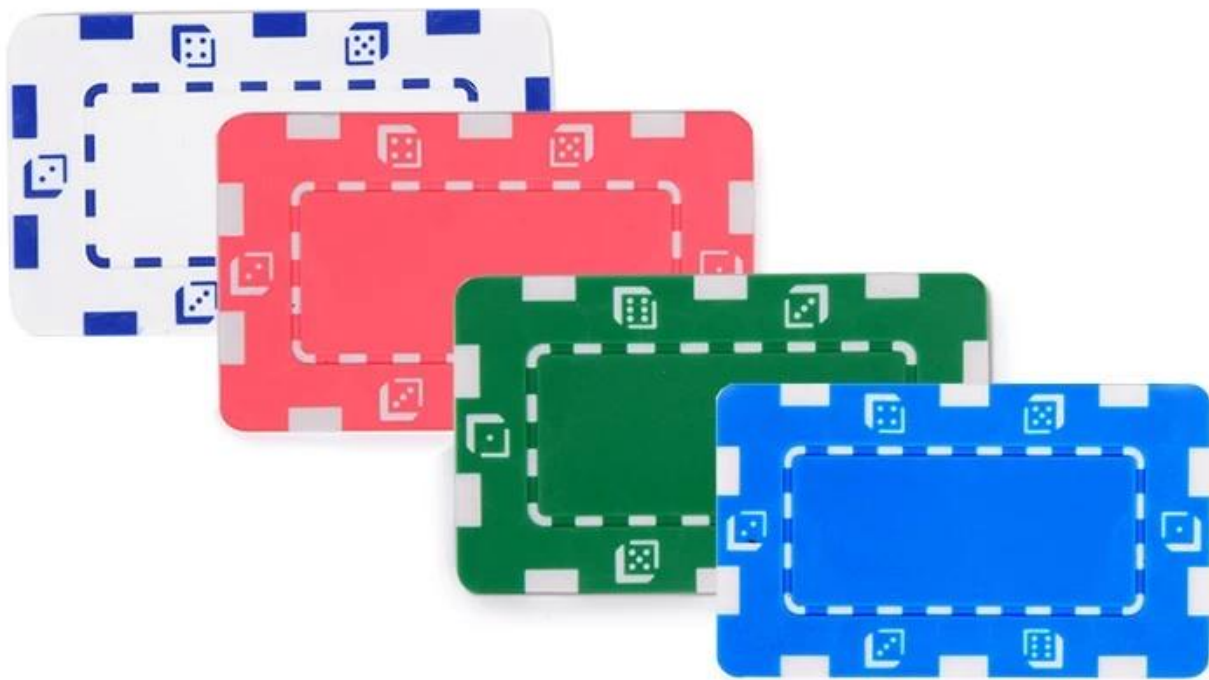

Green Composite 32g Poker Chip

Chips de poker de 2 cores. Feito por placa de metal incorporada em ABS. A aplicação múltipla de óleo e limpeza garantem cores puras.

Longa vida, cor brilhante. Personalize logotipo ou palavras em sua vontade. Artesanato: carimbo de ouro ou serigrafia.

Item	Descrição	Tamanho	Tamanho de impressão	Peso	Embalagem
Fichas de pôker	Bom toque, artesanato fino, peso pesado, resistência ao desgaste. Chapado em metal incluído.	74,6 × 44,6 × 4,0 mm	51,6 * 22,6 mm	32g / pc	Massa