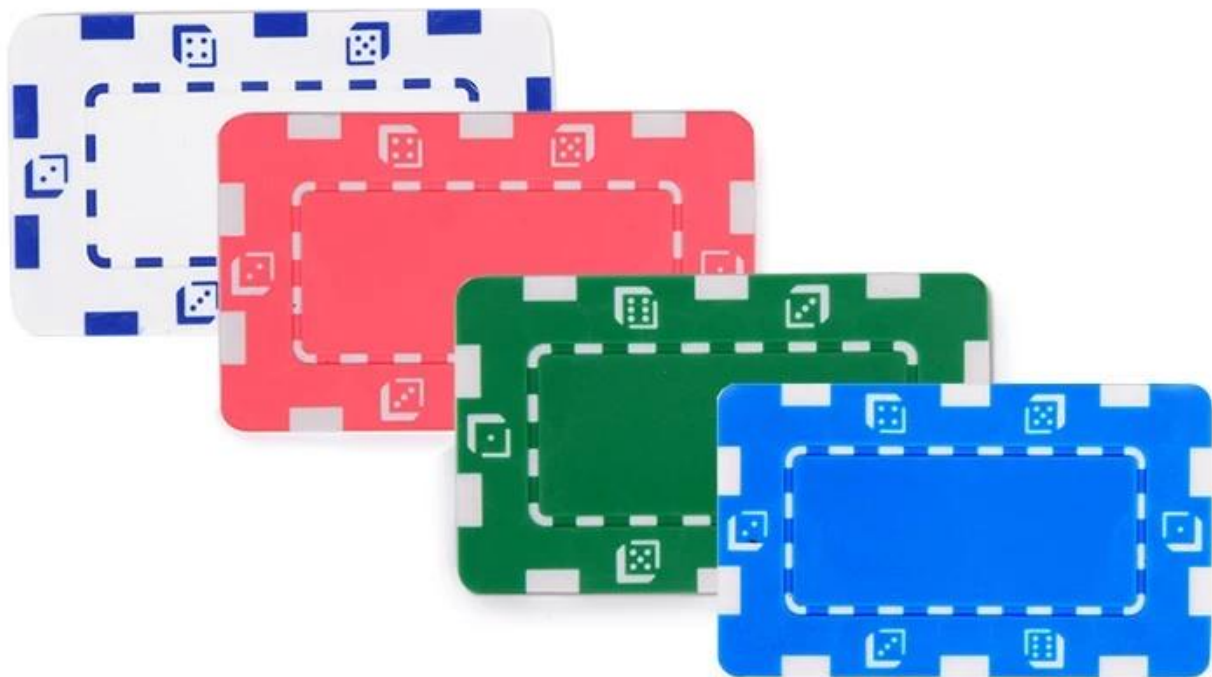

White Composite 11.5g Poker Chip

2 цветных покерных фишки казино. 40 мм (диаметр) * 3,3 мм (толщина), выполненный из ABS металлической пластины. Чистое окрашивание обеспечивает многократное применение масла и очистка.

Длительный срок службы, яркий цвет. Настройте логотип или слова по своему желанию. Рабочее ремесло: золотая печать или трафаретная печать.

Пункт	Описание	Размер	Размер для печати	вес	упаковка
Покерный чип	красочный фишки казино. Это сделанные ABS встроенная металлическая пластина. Чистое окрашивание обеспечивает многократное применение масла и очистка. Длительный срок службы, яркий цвет. Настройте логотип или слова по своему желанию. Рабочее ремесло: золотая печать или трафаретная печать.	Диаметр:40мм Thickness: 3.3mm	Диаметр: 23 мм	2.7g / шт	насыпной

[Нажмите, чтобы узнать, связанная печать ТЛуч & GT;](#)