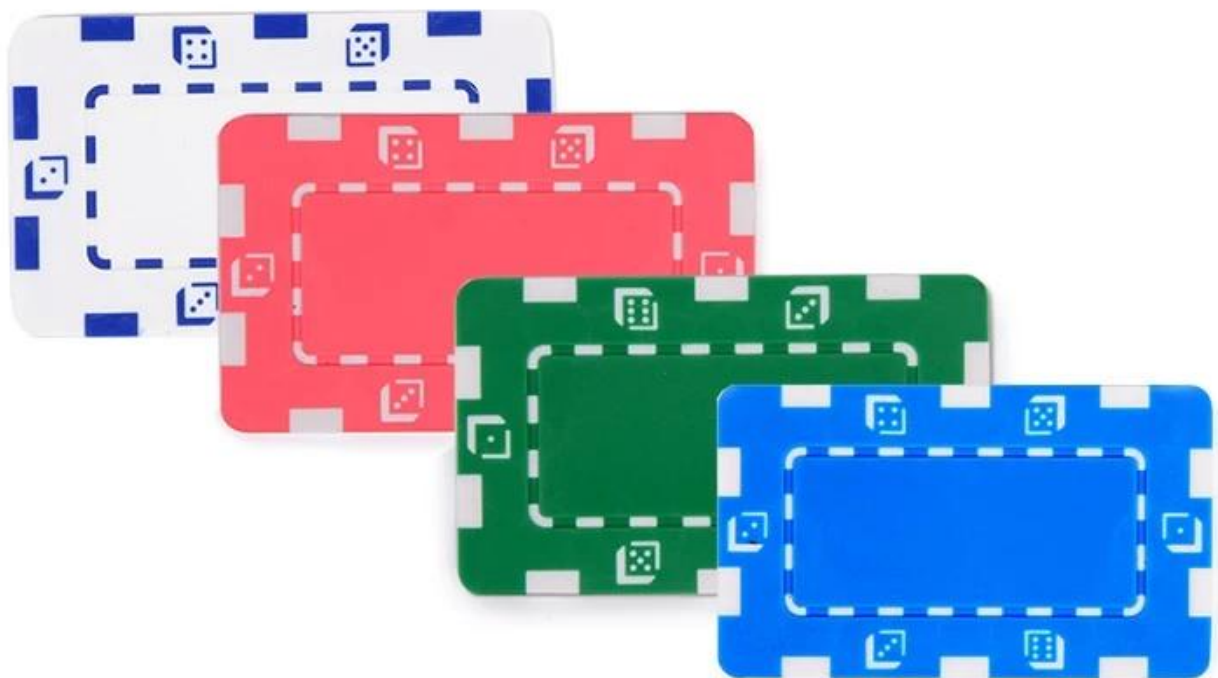

32

2 ABS

		74.6×44.6×4.0	51.6 *22.6	32G / PC	

□□□□□□□□□□>