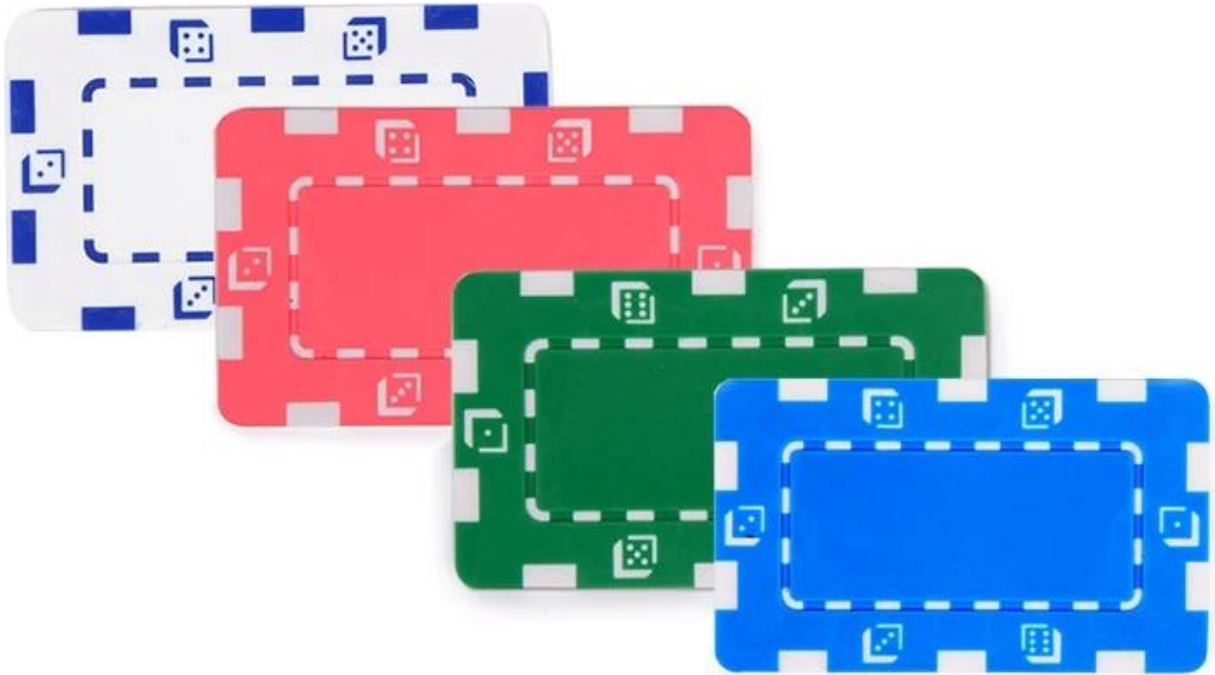

Schwarzer Composite 11,5g Poker Chip

2-Farben-Kasinopokerchips. 40mm (Durchmesser) * 3,3mm (Dicke), hergestellt durch ABS eingebettete Metallplatte. Mehrfache Ölanwendung und Reinigung sorgen für reine Farbe.

Lange Lebensdauer, brillante Farbe. Fertigen Sie Logo oder Wörter nach Ihrem Willen besonders an. Handwerk: Goldstempel oder Siebdruck.

Artikel	Beschreibung	Größe	Druckbare Größe	Gewicht	Verpackung
Poker Chip	Bunt Casino-Pokerchips. Es Hergestellt von ABS eingebettete Metallplatte. Mehrfache Ölanwendung und Reinigung sorgen für reine Farbe. Lange Lebensdauer, brillante Farbe. Fertigen Sie Logo oder Wörter nach Ihrem Willen besonders an. Handwerk: Goldstempel oder Siebdruck.	Durchmesser:40mm THickness: 3,3 mm	Durchmesser: 23mm	2,7 g / Stück	Bulk