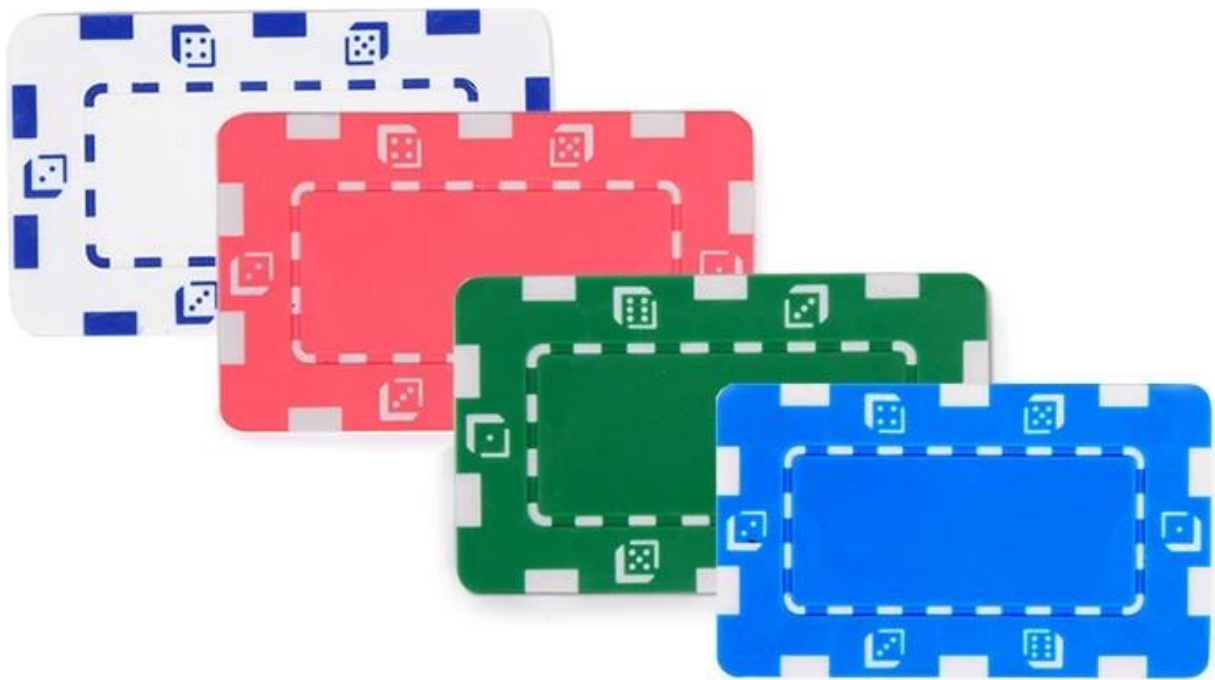

## Grüner zusammengesetzter 32g Pokerchip

2-Farben-Kasinopokerchips. Hergestellt durch ABS eingebettete Metallplatte. Mehrfache Ölanwendung und Reinigung sorgen für reine Farbe.

Lange Lebensdauer, brillante Farbe. Fertigen Sie Logo oder Wörter nach Ihrem Willen besonders an. Handwerk: Goldstempel oder Siebdruck.

Artikel	Beschreibung	Größe	Druckbare Größe	Gewicht	Verpackung
Poker Chip	Gute berührende, feine Produktfertigkeit, schweres Gewicht, Verschleißfestigkeit. Metall überzogen enthalten.	74,6 × 44,6 × 4,0 mm	51,6 * 22,6 mm	32 g / Stück	Bulk