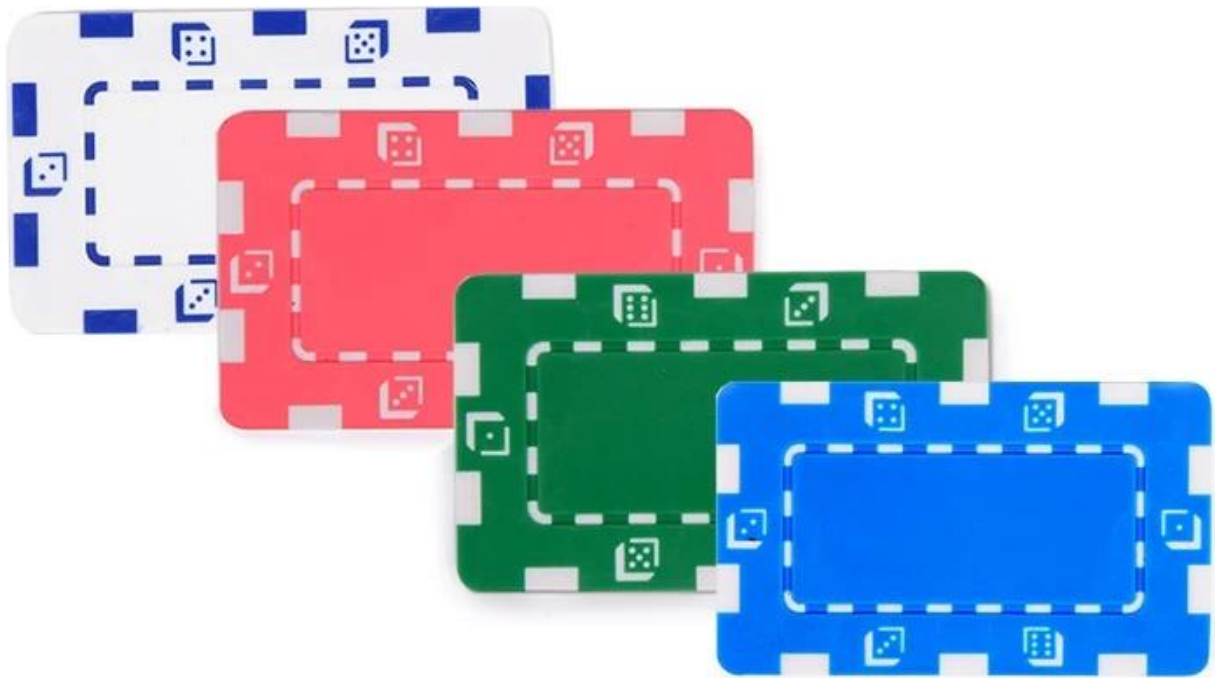

Rosa zusammengesetzter 32g Poker Chip

2-Farben-Kasinopokerchips. Hergestellt durch ABS eingebettete Metallplatte. Mehrfache Ölanwendung und Reinigung sorgen für reine Farbe. Lange Lebensdauer, brillante Farbe. Fertigen Sie Logo oder Wörter nach Ihrem Willen besonders an.
Handwerk: Goldstempel oder Siebdruck.

Artikel	Beschreibung	Größe	Druckbare Größe	Gewicht	Verpackung
Poker Chip	Gute berührende, feine Produktfertigkeit, schweres Gewicht, Verschleißfestigkeit. Metall überzogen enthalten.	74,6 × 44,6 × 4,0 mm	51,6 * 22,6 mm	32 g / Stück	Bulk