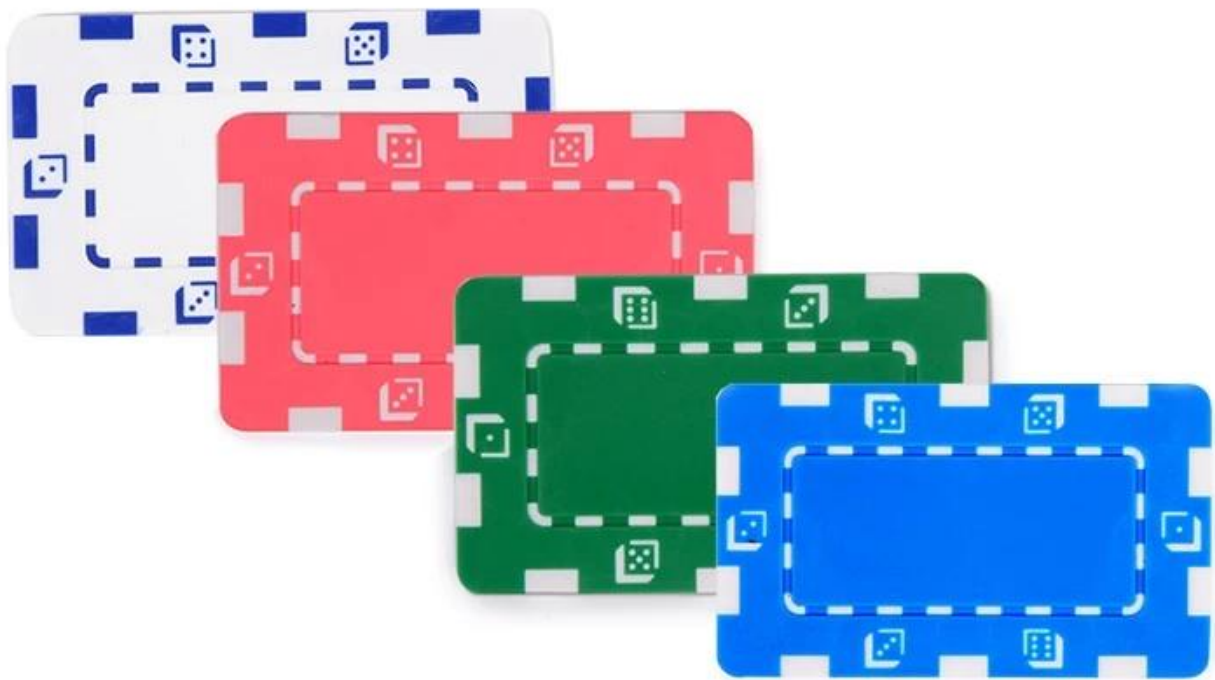

Lila Composite 11,5g Pokerchip

2-Farben-Kasinopokerchips. 40mm (Durchmesser) * 3,3mm (Dicke), hergestellt durch ABS eingebettete Metallplatte. Mehrfache Ölanwendung und Reinigung sorgen für reine Farbe.

Lange Lebensdauer, brillante Farbe. Fertigen Sie Logo oder Wörter nach Ihrem Willen besonders an. Handwerk: Goldstempel oder Siebdruck.

Artikel	Beschreibung	Größe	Druckbare Größe	Gewicht	Verpackung
Poker Chip	Bunt Casino-Pokerchips. Es Hergestellt von ABS eingebettete Metallplatte. Mehrfache Ölanwendung und Reinigung sorgen für reine Farbe. Lange Lebensdauer, brillante Farbe. Fertigen Sie Logo oder Wörter nach Ihrem Willen besonders an. Handwerk: Goldstempel oder Siebdruck.	Durchmesser:40mm THickness: 3,3 mm	Durchmesser: 23mm	2,7 g / Stück	Bulk