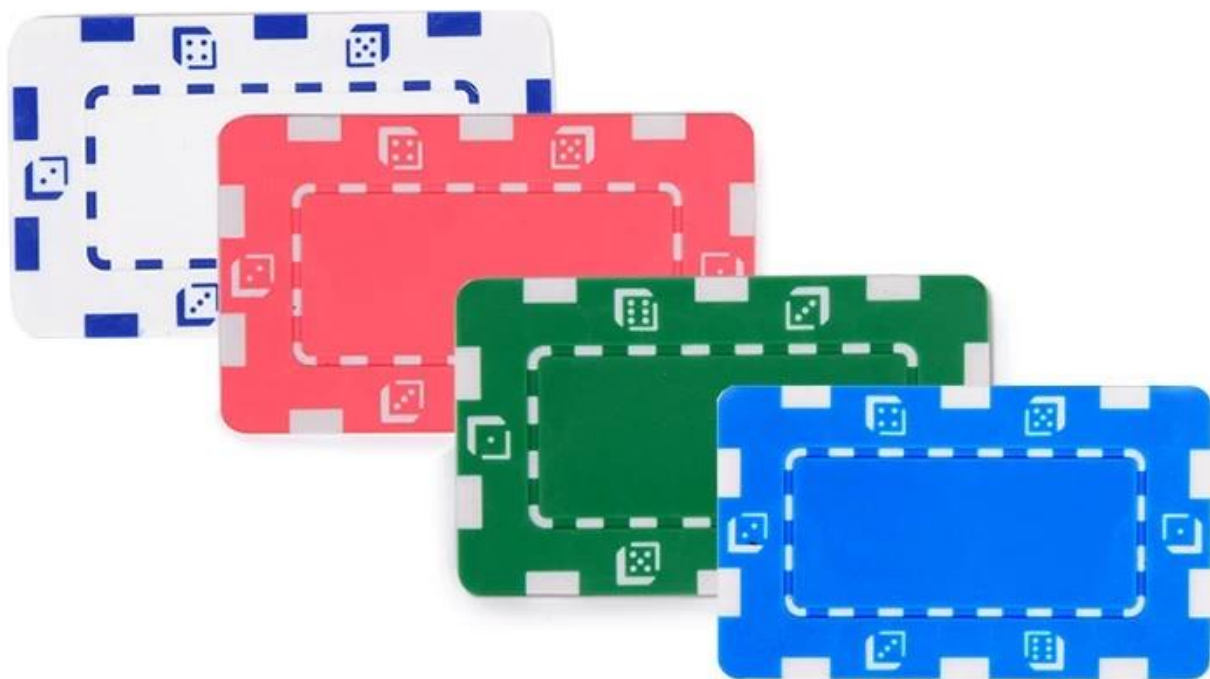

Black Composite 11.5g Poker Chip

Fichas de póker del casino de 2 colores. 40 mm (diámetro) * 3,3 mm (grosor), fabricado con placa de metal embebida en ABS. Múltiples aplicaciones de aceite y limpieza aseguran un color puro.

Larga vida, color brillante. Personalice el logotipo o las palabras a su gusto. Trabajo manual: sello de oro o serigrafía.

ít.	Descripción	tamaño	Tamaño imprimible	Peso	Embalaje
Ficha de póker	Vistoso fichas de póker del casino. Eso hecho por ABS placa de metal incrustada. Múltiples aplicaciones de aceite y limpieza aseguran un color puro. Larga vida, color brillante. Personalice el logotipo o las palabras a su gusto. Trabajo manual: sello de oro o serigrafía.	Diámetro:40 mm THickness: 3.3mm	Diámetro: 23 mm	2.7g / pc	Abultar

Haga clic para aprender la bandeja de impresión relacionada [>](#)