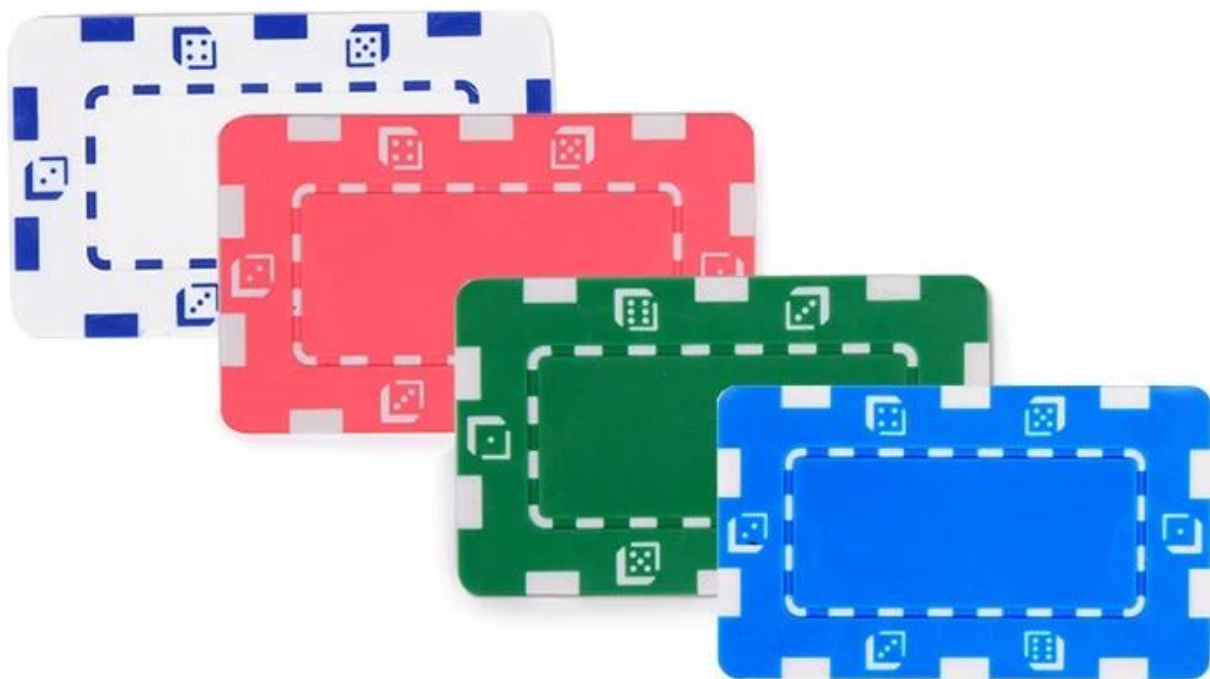

Blue Composite 32g Poker Chip

Fichas de póker del casino de 2 colores. Hecho por ABS placa de metal incrustada. Múltiples aplicaciones de aceite y limpieza aseguran un color puro. Larga vida, color brillante. Personalice el logotipo o las palabras a su gusto. Trabajo manual: sello de oro o serigrafía.

ít.	Descripción	tamaño	Tamaño imprimible	Peso	Embalaje
Ficha de póker	Buen tacto, artesanía de productos finos, peso pesado, resistencia al desgaste. Metal plateado incluido.	74.6 × 44.6 × 4.0mm	51.6 * 22.6 mm	32 g / pc	Abultar