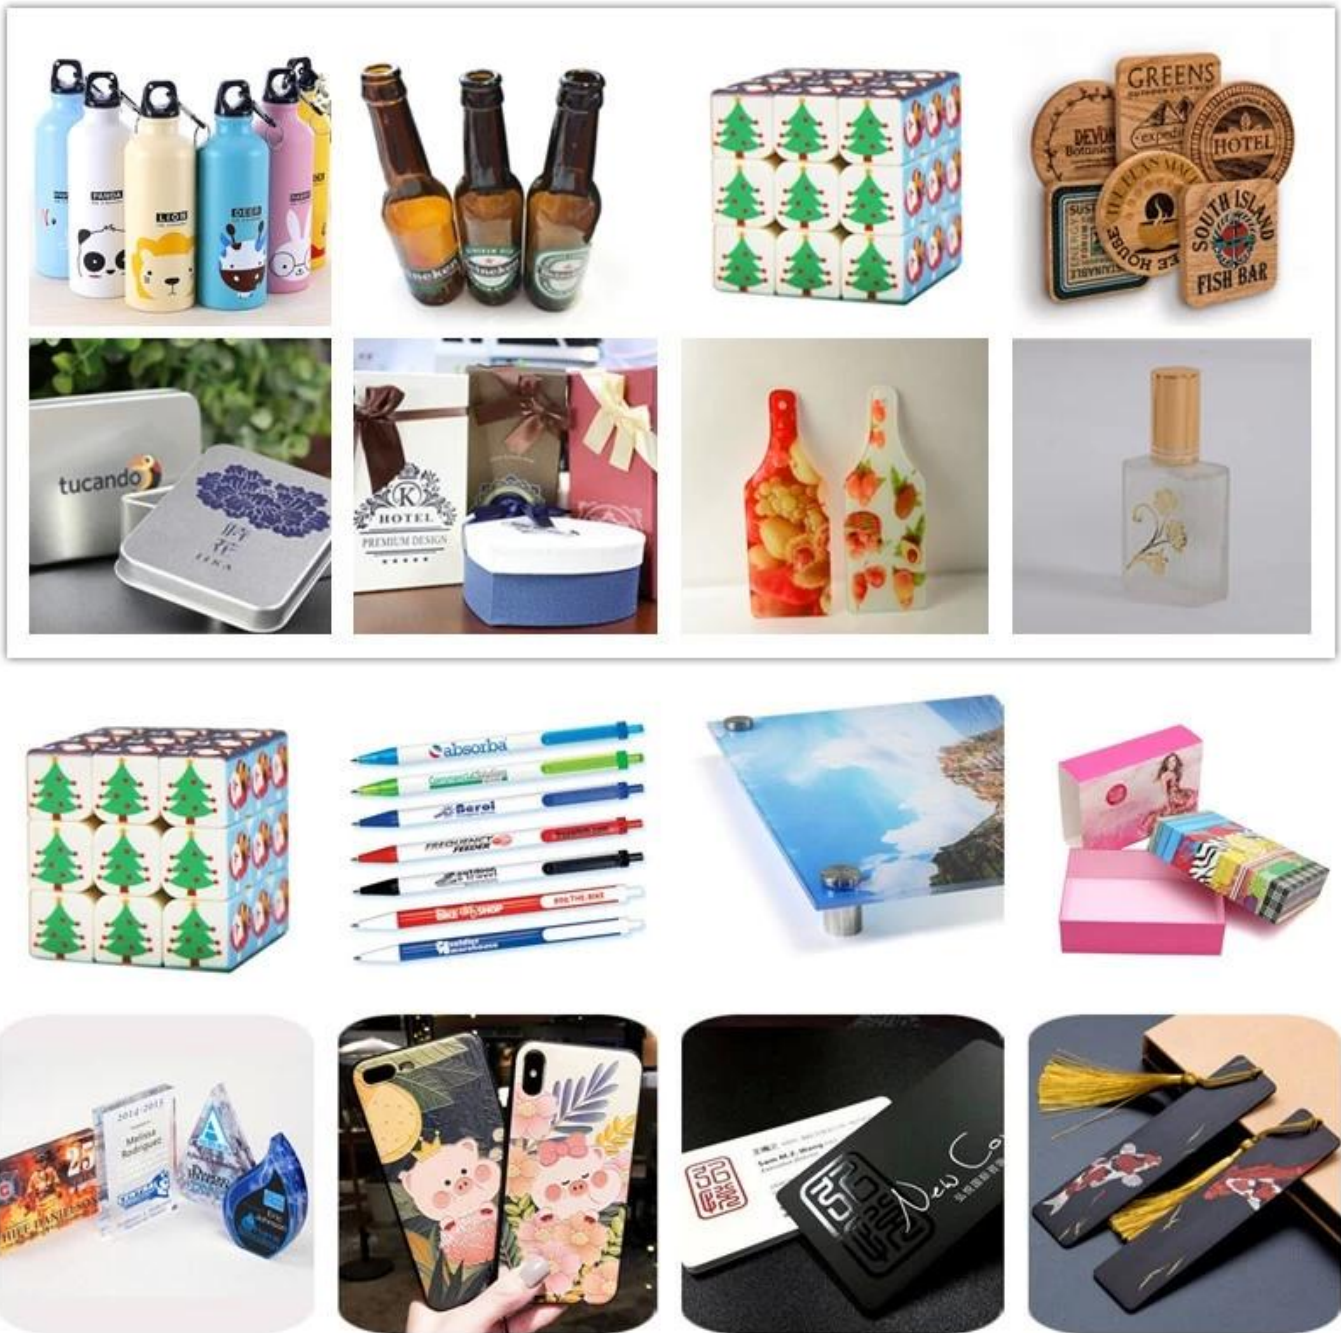

## Application:

Esta impresora UV Apex UV6090 es ideal con un buen precio y se puede imprimir directamente en cualquier material, incluso en formas redondas como botellas y vasos.