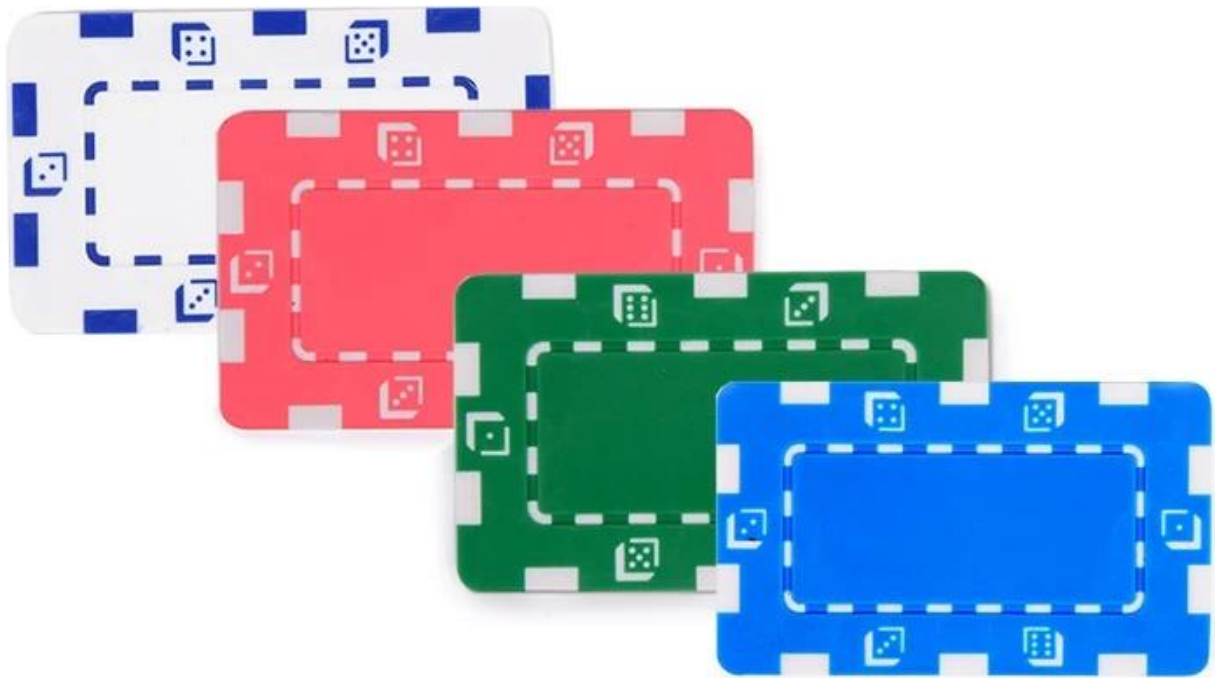

Fichas de póker Clay Composite 11.5g

Fichas de póker del casino de 2 colores. 40 mm (diámetro) * 3,3 mm (grosor), fabricado con placa de metal embebida en ABS. Múltiples aplicaciones de aceite y limpieza aseguran un color puro.

Larga vida, color brillante. Personalice el logotipo o las palabras a su gusto. Trabajo manual: sello de oro o serigrafía.

ít.	Descripción	tamaño	Tamaño imprimible	Peso	Embalaje
Ficha de póker	Vistoso fichas de póker del casino. Eso hecho por ABS placa de metal incrustada. Múltiples aplicaciones de aceite y limpieza aseguran un color puro. Larga vida, color brillante. Personalice el logotipo o las palabras a su gusto. Trabajo manual: sello de oro o serigrafía.	Diámetro:40 mm THickness: 3.3mm	Diámetro: 23 mm	2.7g / pc	Abultar

[Haga clic para aprender la impresión relacionada Bandeja & gt;](#)