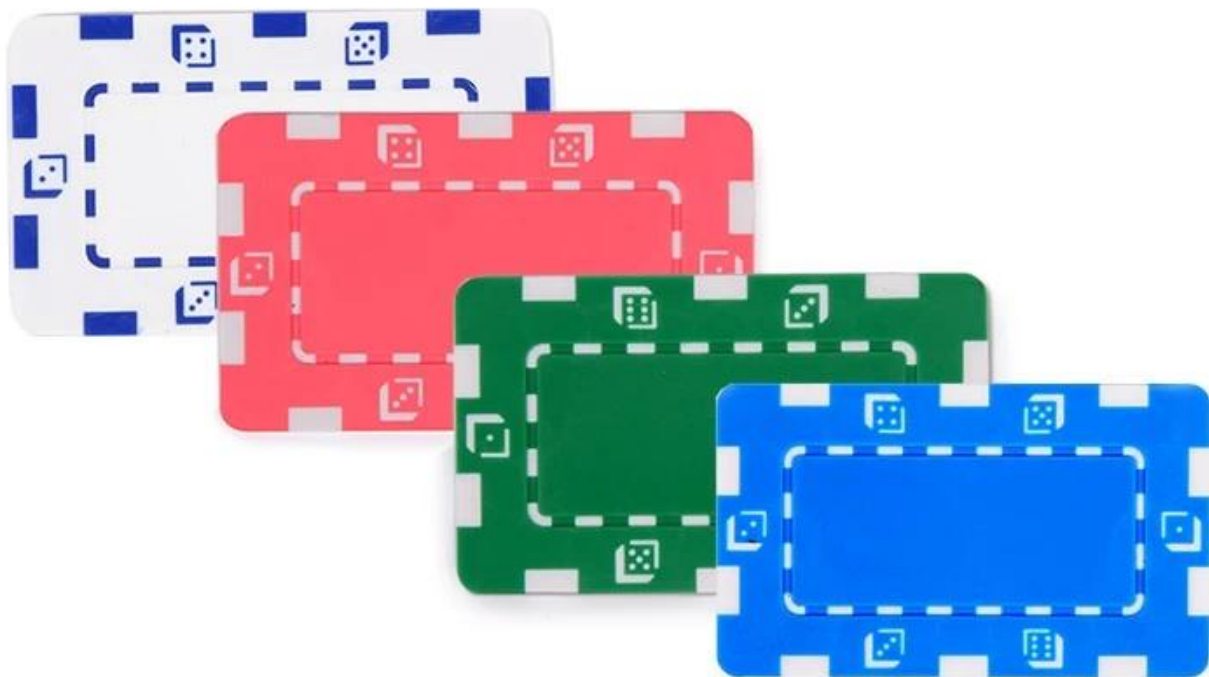

Ficha verde de póquer 32g

Fichas de póker del casino de 2 colores. Hecho por ABS placa de metal incrustada. Múltiples aplicaciones de aceite y limpieza aseguran un color puro.

Larga vida, color brillante. Personalice el logotipo o las palabras a su gusto. Trabajo manual: sello de oro o serigrafía.

ít.	Descripción	tamaño	Tamaño imprimible	Peso	Embalaje
Ficha de póker	Buen tacto, artesanía de productos finos, peso pesado, resistencia al desgaste. Metal plateado incluido.	74.6 × 44.6 × 4.0mm	51.6 * 22.6 mm	32 g / pc	Abultar