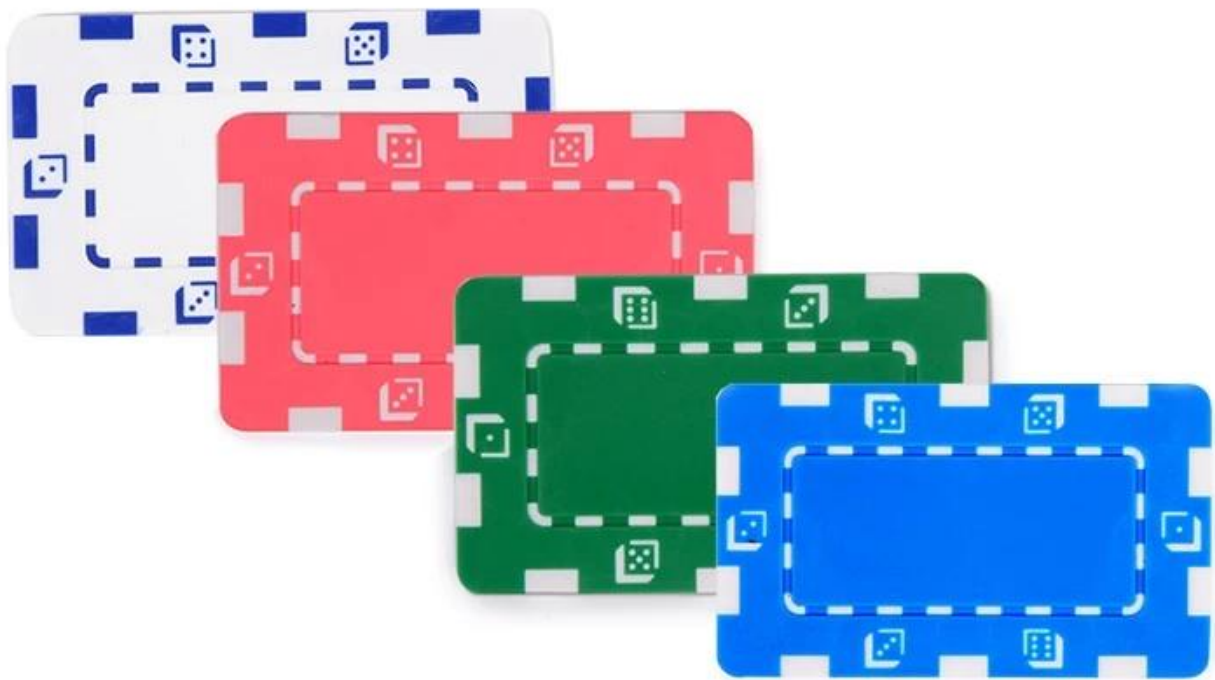

Fichas de póker Orange Composite 11.5g

Fichas de póker del casino de 2 colores. 40 mm (diámetro) * 3,3 mm (grosor), fabricado con placa de metal embebida en ABS. Múltiples aplicaciones de aceite y limpieza aseguran un color puro.

Larga vida, color brillante. Personalice el logotipo o las palabras a su gusto. Trabajo manual: sello de oro o serigrafía.

ít.	Descripción	tamaño	Tamaño imprimible	Peso	Embalaje
Ficha de póker	Vistoso fichas de póker del casino. Eso hecho por ABS placa de metal incrustada. Múltiples aplicaciones de aceite y limpieza aseguran un color puro. Larga vida, color brillante. Personalice el logotipo o las palabras a su gusto. Trabajo manual: sello de oro o serigrafía.	Diámetro:40 mm THickness: 3.3mm	Diámetro: 23 mm	2.7g / pc	Abultar

Haga clic para aprender la bandeja de impresión relacionada & gt;