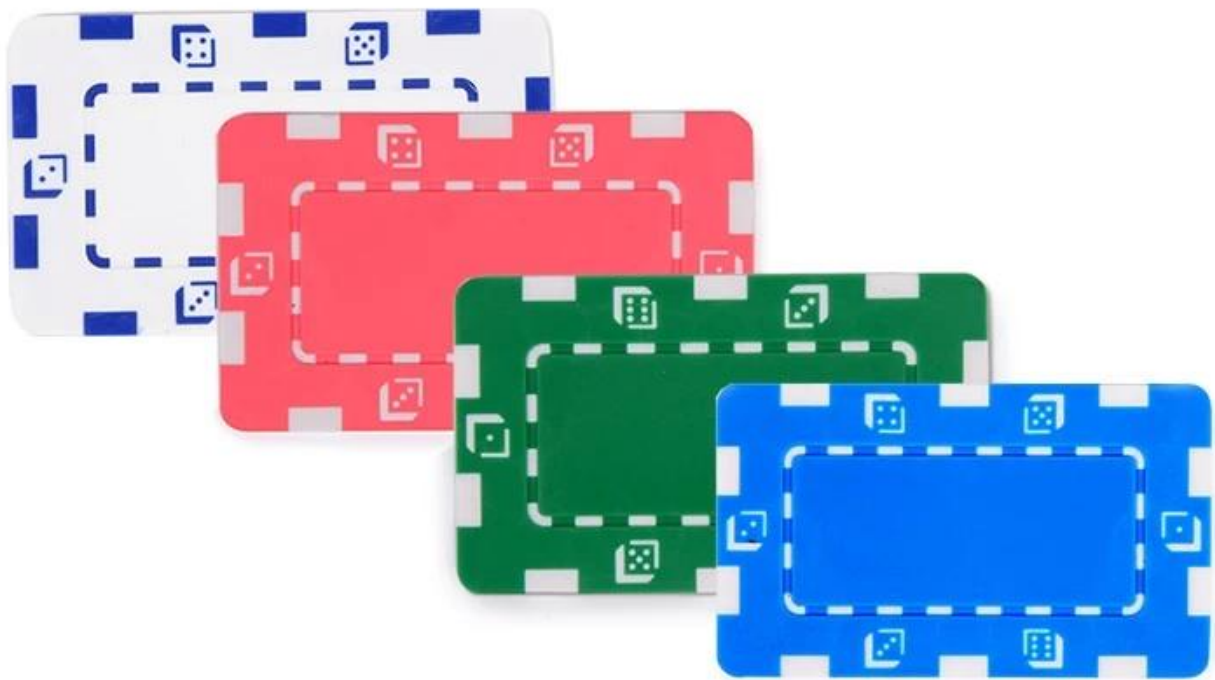

## Pink Composite 32g Poker Chip

Fichas de póker del casino de 2 colores. Hecho por ABS placa de metal incrustada. Múltiples aplicaciones de aceite y limpieza aseguran un color puro. Larga vida, color brillante. Personalice el logotipo o las palabras a su gusto. Trabajo manual: sello de oro o serigrafía.

ít.	Descripción	tamaño	Tamaño imprimible	Peso	Embalaje
Ficha de póker	Buen tacto, artesanía de productos finos, peso pesado, resistencia al desgaste. Metal plateado incluido.	74.6 × 44.6 × 4.0mm	51.6 * 22.6 mm	32 g / pc	Abultar