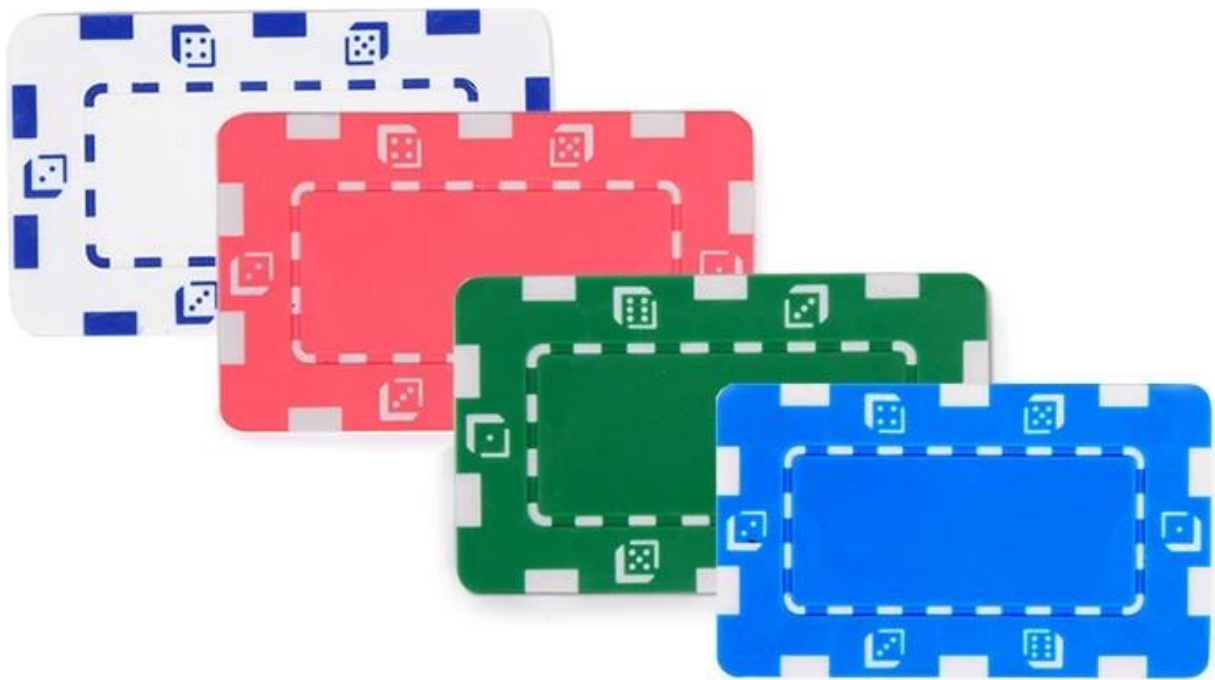

## Purple Composite 11.5g Poker Chip

Fichas de póker del casino de 2 colores. 40 mm (diámetro) \* 3,3 mm (grosor), fabricado con placa de metal embebida en ABS. Múltiples aplicaciones de aceite y limpieza aseguran un color puro.

Larga vida, color brillante. Personalice el logotipo o las palabras a su gusto. Trabajo manual: sello de oro o serigrafía.

ít.	Descripción	tamaño	Tamaño imprimible	Peso	Embalaje
Ficha de póker	Vistoso fichas de póker del casino. Eso hecho por ABS placa de metal incrustada. Múltiples aplicaciones de aceite y limpieza aseguran un color puro. Larga vida, color brillante. Personalice el logotipo o las palabras a su gusto. Trabajo manual: sello de oro o serigrafía.	Diámetro:40 mm THickness: 3.3mm	Diámetro: 23 mm	2.7g / pc	Abultar

Haga clic para aprender la bandeja de impresión relacionada & gt;