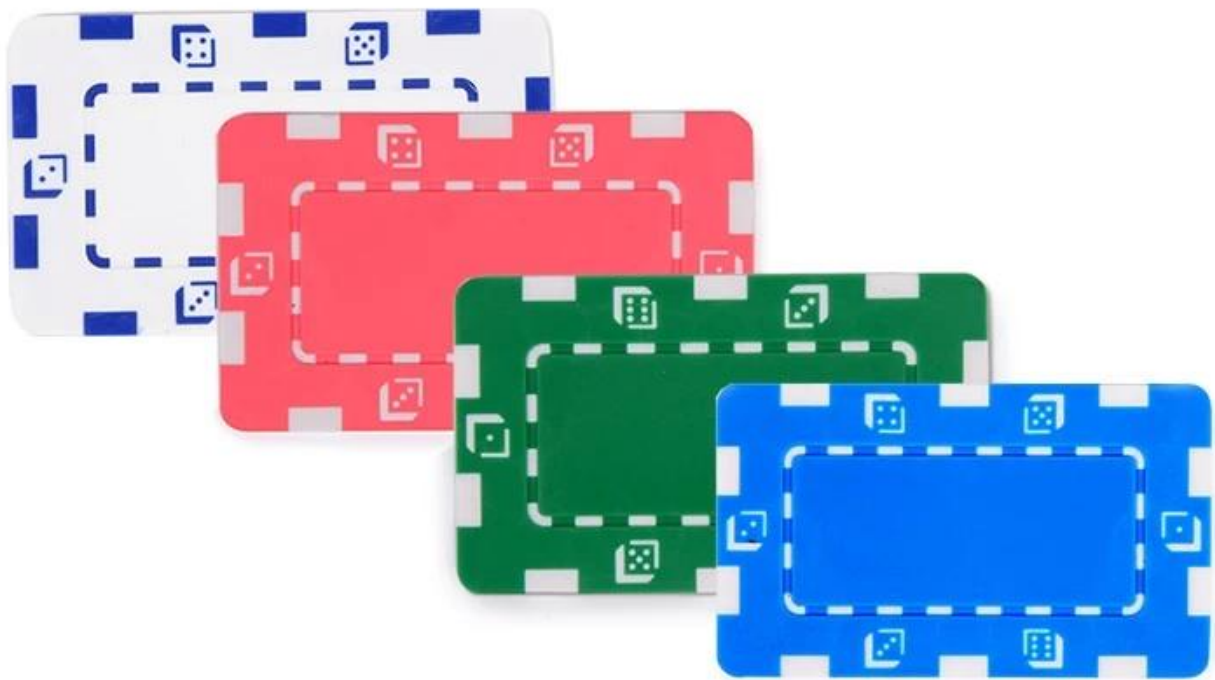

## Ficha de póker blanca compuesta de 11.5 g

Fichas de póker del casino de 2 colores. 40 mm (diámetro) \* 3,3 mm (grosor), fabricado con placa de metal embebida en ABS. Múltiples aplicaciones de aceite y limpieza aseguran un color puro.

Larga vida, color brillante. Personalice el logotipo o las palabras a su gusto. Trabajo manual: sello de oro o serigrafía.

ít.	Descripción	tamaño	Tamaño imprimible	Peso	Embalaje
Ficha de póker	Vistoso fichas de póker del casino. Eso hecho por ABS placa de metal incrustada. Múltiples aplicaciones de aceite y limpieza aseguran un color puro. Larga vida, color brillante. Personalice el logotipo o las palabras a su gusto. Trabajo manual: sello de oro o serigrafía.	Diámetro:40 mm THickness: 3.3mm	Diámetro: 23 mm	2.7g / pc	Abultar

[Haga clic para aprender la impresión relacionada TRay & gt;](#)