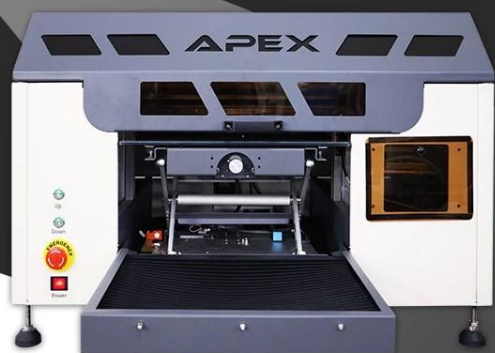

APEX A3 UV Printer