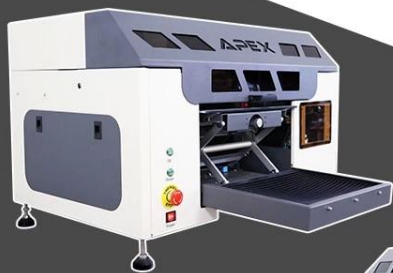

APEX A3 UV Printer

Advantage