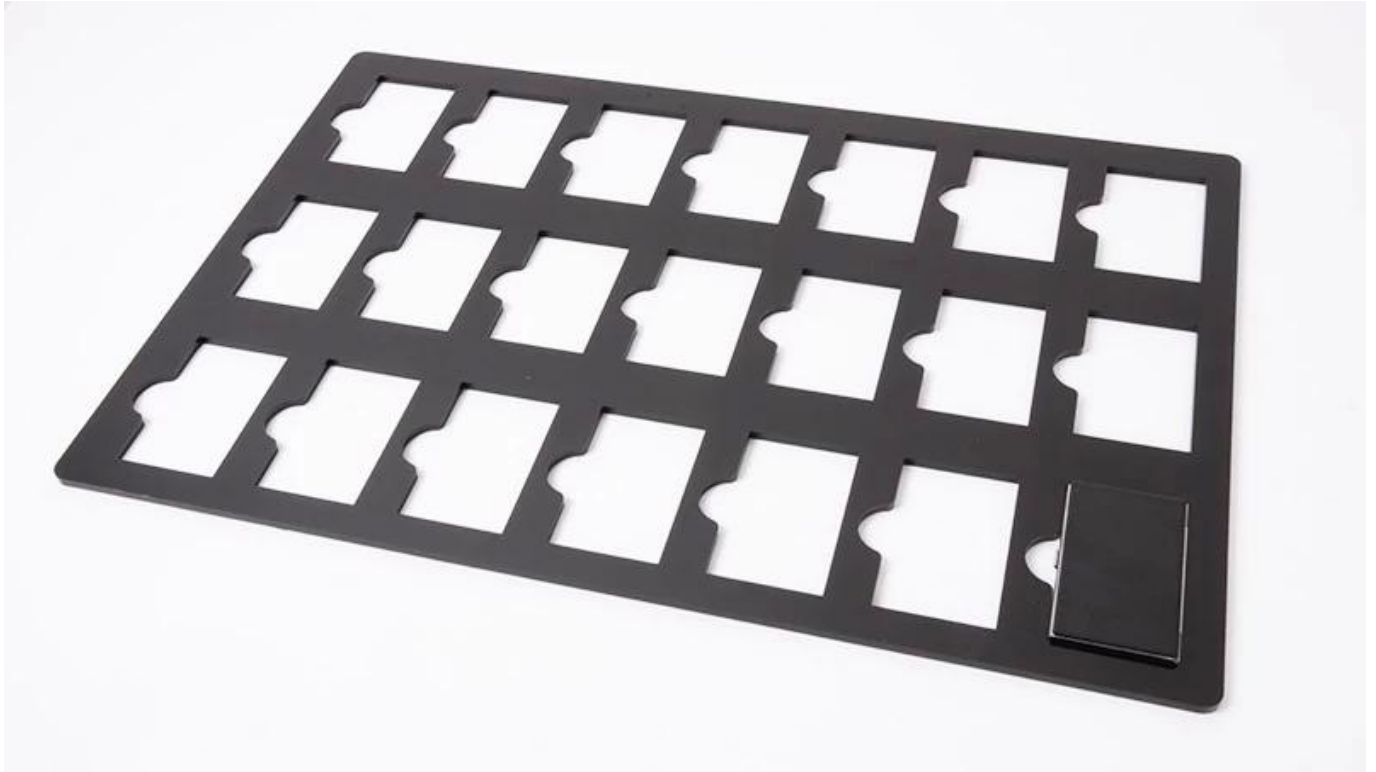

Ακρυλικό δίσκο για θήκη καρτών

Υψηλής ποιότητας δίσκος ακρυλικής εκτύπωσης με 21 θέσεις μεταλλικών καρτών. Χρησιμοποιήστε το για να τοποθετήσετε το μεταλλικό κουτί σας πριν το ψεκασμό και τη διαδικασία εκτύπωσης και σύρετε στη θέση του εκτυπωτή. Μπορείτε να εκτυπώσετε οποιαδήποτε εικόνα αγαπάτε σε αυτό το κουτί μεταλλικών καρτών, όπως το λογότυπο της εταιρείας, η εικόνα κινούμενων σχεδίων κ.λπ. Μόλις ολοκληρωθεί η εγκατάσταση του λογισμικού και παραληφθούν δίσκοι, απαιτείται μια μοναδική βαθμονόμηση η οποία απαιτεί ευθυγράμμιση περιθωρίων INI. Αγοράστε περισσότερους δίσκους εκτύπωσης για πιο αποτελεσματική παραγωγή!

Λεπτομέρειες:

L * W * H: 23,6 " * 15,7" * 0,3 "

Suitalbe για 21 pc / pass.

Παρέχουμε πολλές κασέτες εκτύπωσης στυλ όπως:

- Θήκη εκτύπωσης σε περίπτωση τηλεφώνου
- Μπαλάκι του γκολφ Δίσκος εκτύπωσης
- Δίσκος εκτύπωσης καλαθιού
- Δίσκος εκτύπωσης μπάσκετ
- Δίσκος εκτύπωσης χτυπήματος χόκεϊ
- Πινγκ πονγκ Δίσκος εκτύπωσης
- Δίσκος εκτύπωσης τσιπ πόκερ
- Δίσκος εκτύπωσης μολυβιού
- Δίσκος εκτύπωσης στυλό
- Δίσκος εκτύπωσης μεταλλικού κουτιού