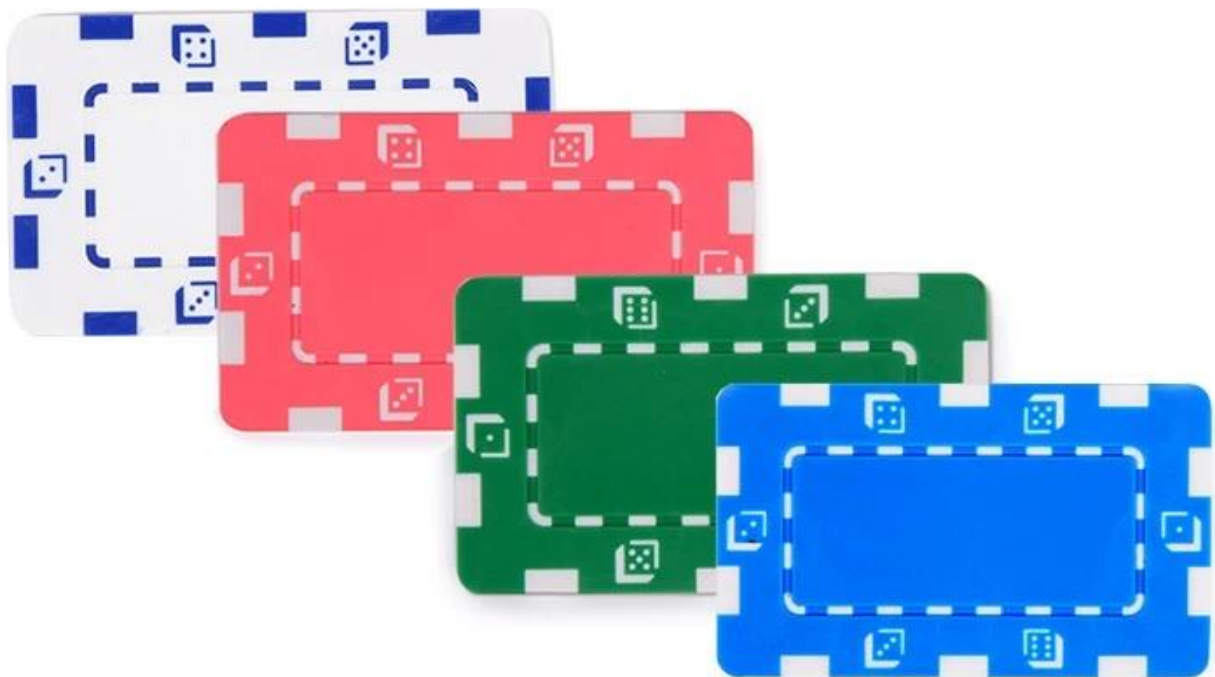

Μαύρο τσιπ πόκερ 11.5g

2 μάρκες πόκερ χαρτοπαικτικών λεσχών. 40mm (διάμετρος) * 3.3mm (πάχος), κατασκευασμένο από ενσωματωμένη μεταλλική πλάκα ABS. Η πολλαπλή εφαρμογή λαδιού και ο καθαρισμός εξασφαλίζουν καθαρό χρώμα.

Μεγάλη διάρκεια ζωής, λαμπερό χρώμα. Προσαρμόστε το λογότυπο ή τις λέξεις σύμφωνα με τη θέλησή σας. Σκάφος εργασίας: χρυσή σφραγίδα ή εκτύπωση οθόνης.

Είδος	Περιγραφή	Μέγεθος	Εκτυπώσιμο μέγεθος	Βάρος	Συσκευασία
Πόκερ Chip	Πολύχρωμα τσιπ πόκερ καζίνο. Το από το ABS ενσωματωμένη μεταλλική πλάκα. Η πολλαπλή εφαρμογή λαδιού και ο καθαρισμός εξασφαλίζουν καθαρό χρώμα. Μεγάλη διάρκεια ζωής, λαμπερό χρώμα. Προσαρμόστε το λογότυπο ή τις λέξεις σύμφωνα με τη θέλησή σας. Σκάφος εργασίας: χρυσή σφραγίδα ή εκτύπωση οθόνης.	Διάμετρος:40mm Thicknesμικρό: 3.3mm	Διάμετρος: 23mm	2,7 g / pc	Ογκος