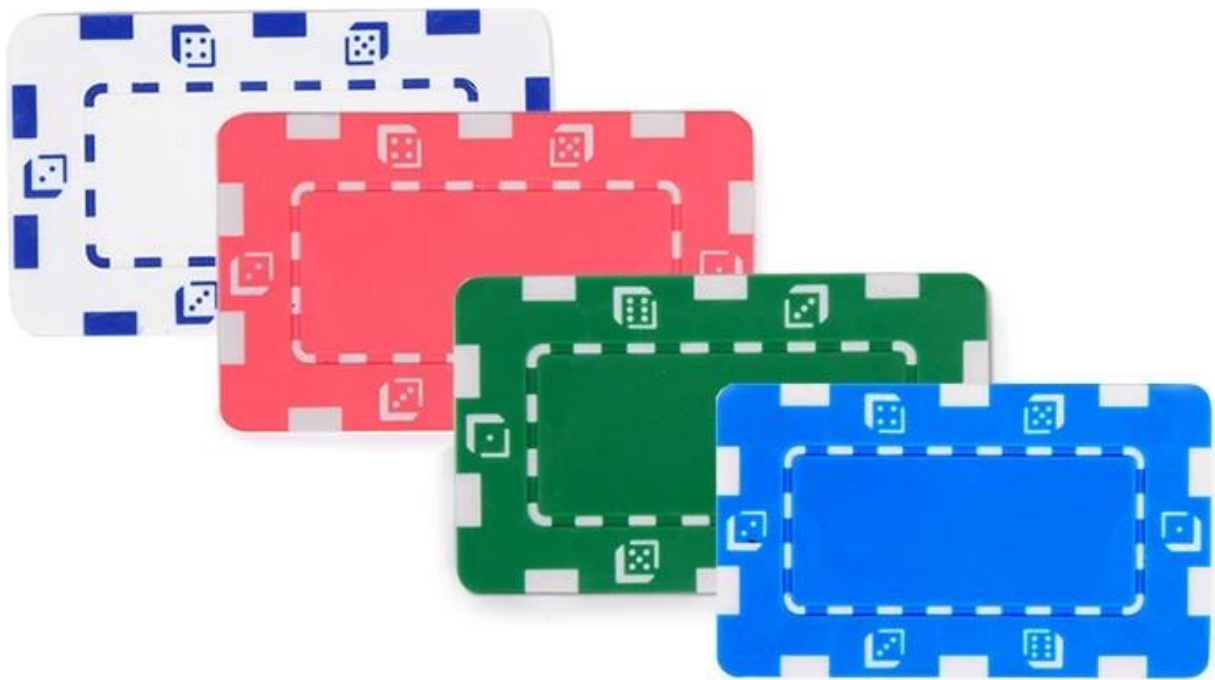

Μπλε σύνθετο τσιπ πόκερ 32g

2 μάρκες πόκερ χαρτοπαικτικών λεσχών. Κατασκευασμένο από ενσωματωμένη μεταλλική πλάκα ABS. Η πολλαπλή εφαρμογή λαδιού και ο καθαρισμός εξασφαλίζουν καθαρό χρώμα. Μεγάλη διάρκεια ζωής, λαμπερό χρώμα. Προσαρμόστε το λογότυπο ή τις λέξεις σύμφωνα με τη θέλησή σας. Σκάφος εργασίας: χρυσή σφραγίδα ή εκτύπωση οθόνης.

Είδος	Περιγραφή	Μέγεθος	Εκτυπίσιμο μέγεθος	Βάρος	Συσκευασία
Πόκερ Chip	Καλό άγγιγμα, καλό σκάφος του προϊόντος, μεγάλο βάρος, αντοχή στη φθορά. Περιλαμβάνεται μέταλλο.	74,6 × 44,6 × 4,0 χιλιοστά	51,6 * 22,6 mm	32g / pc	Ογκος