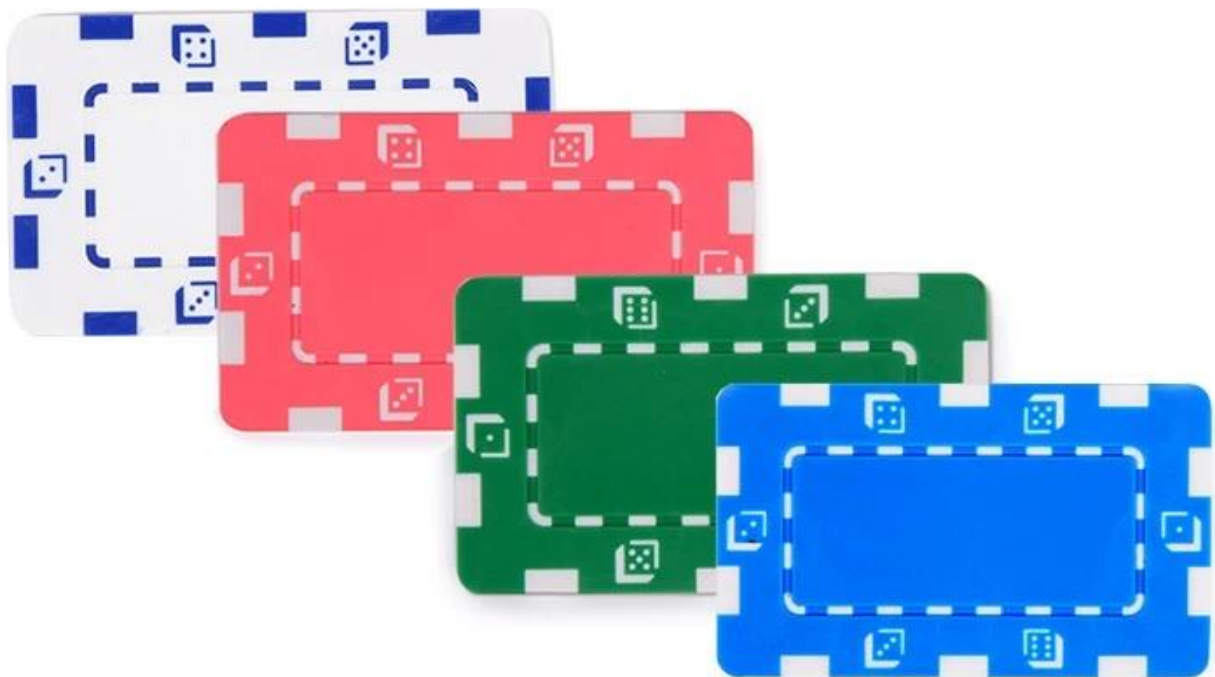

Τσιπς πόκερ Composite 11.5g

2 μάρκες πόκερ χαρτοπαικτικών λεσχών. 40 χιλιοστά (διάμετρος) * 3.3 χιλιοστά (πάχος), από ενσωματωμένη μεταλλική πλάκα ABS. Η πολλαπλή εφαρμογή λαδιού και ο καθαρισμός εξασφαλίζουν καθαρό χρώμα.

Μεγάλη διάρκεια ζωής, λαμπερό χρώμα. Προσαρμόστε το λογότυπο ή τις λέξεις σύμφωνα με τη θέλησή σας. Σκάφος εργασίας: χρυσή σφραγίδα ή εκτύπωση οθόνης.

Είδος	Περιγραφή	Μέγεθος	Εκτυπώσιμο μέγεθος	Βάρος	Συσκευασία
Πόκερ Chip	Πολύχρωμα τσιπ πόκερ καζίνο. Το από το ABS ενσωματωμένη μεταλλική πλάκα. Η πολλαπλή εφαρμογή λαδιού και ο καθαρισμός εξασφαλίζουν καθαρό χρώμα. Μεγάλη διάρκεια ζωής, λαμπερό χρώμα. Προσαρμόστε το λογότυπο ή τις λέξεις σύμφωνα με τη θέλησή σας. Σκάφος εργασίας: χρυσή σφραγίδα ή εκτύπωση οθόνης.	Διάμετρος:40mm Thickness μικρό: 3.3mm	Διάμετρος: 23mm	2,7 g / pc	Ογκος

[Κάντε κλικ για να μάθετε τη σχετική εκτύπωση Δίσκος & gt;](#)