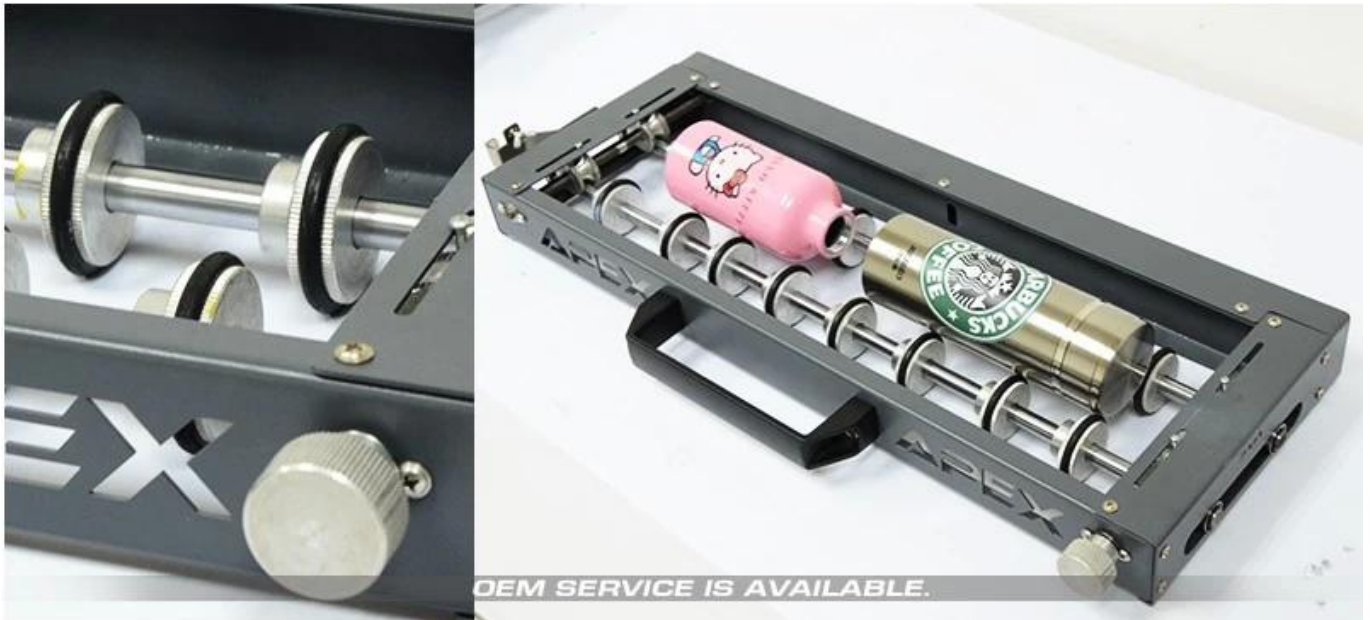

### Εξάρτημα εκτύπωσης περιστροφικής εκτύπωσης

**Περιγραφή:** Γυρίστε τον εκτυπωτή σας APEX Flatbed UV σε έναν περιστρεφόμενο εκτυπωτή σε ένα γρήγορο βήμα! Η νέα συσκευή περιστροφικής εκτύπωσης προσκολλάται γρήγορα στην επίπεδη επιφάνεια, επιτρέποντάς σας να εκτυπώσετε έως και 360 ° σε κωνικά και κυλινδρικά αντικείμενα, συμπεριλαμβανομένων των μπουκαλιών, των γυαλικών, των κεριών, των βάζων και πολλά άλλα!

Μπορούμε να προσφέρουμε δύο μοντέλα:

-Είναι και για κωνικούς και κυλίνδρους, 2 φλιτζάνια / περάσει. (L \* W: 60 \* 40cm)

-Είναι ειδική για κυλίνδρους, 4 φλιτζάνια / περάσει. (L \* W: 60 \* 40cm)

### **Χαρακτηριστικά:**

Απλά συνδέεται μαγνητικά για να μεταβείτε από εκτύπωση επίπεδης επιφάνειας σε περιστροφική εκτύπωση.

Μεγιστοποιήστε την περιοχή αποτύπωσης εκτυπώνοντας την πλήρη περιφέρεια των κυλινδρικών αντικειμένων από 0,5 "έως 3,5" σε διάμετρο.

Η περιστροφική κίνηση οδηγείται από τη λειτουργία του κρεβατιού.

Τοποθετείται κυλινδρικά αντικείμενα μέχρι το μέγιστο μήκος 12,5 ίντσες.

Εναλλάξιμοι κύλινδροι είναι διαθέσιμοι για να φιλοξενήσουν κωνικά αντικείμενα όπως ποτήρια κρασιού.