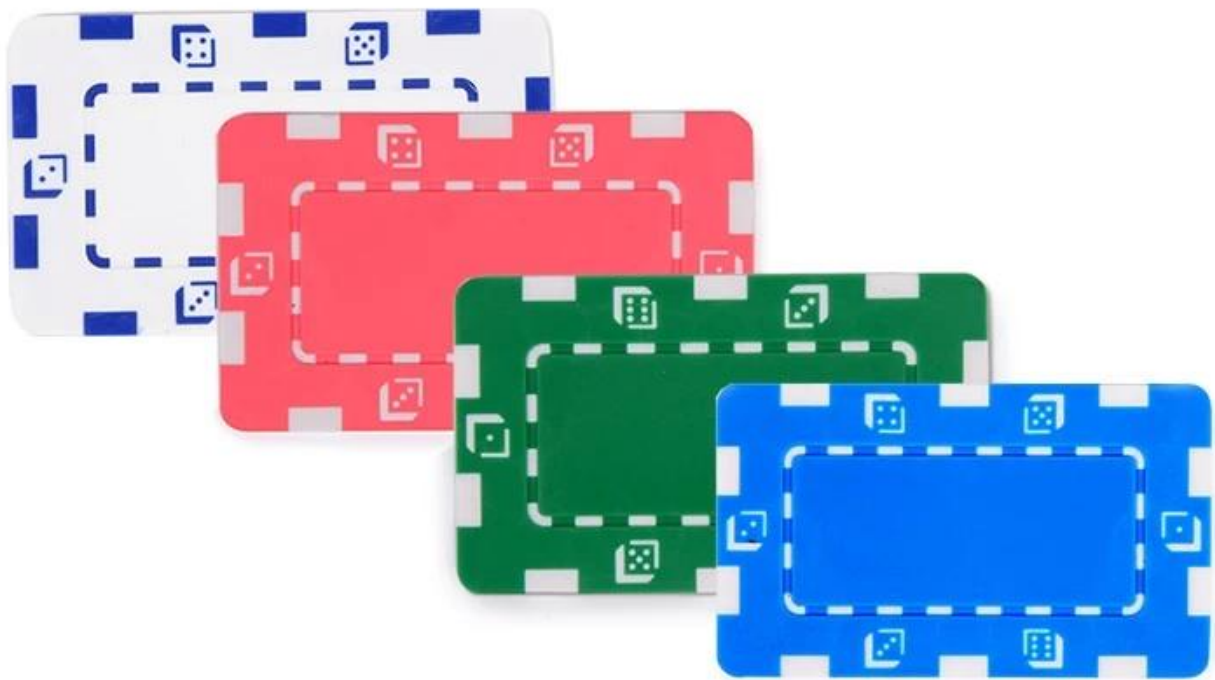

## Πορτοκαλί Σύνθετα Τσιπ Πόκερ 11,5g

2 μάρκες πόκερ χαρτοπαικτικών λεσχών. 40 χιλιοστά (διάμετρος) \* 3.3 χιλιοστά (πάχος), από ενσωματωμένη μεταλλική πλάκα ABS. Η πολλαπλή εφαρμογή λαδιού και ο καθαρισμός εξασφαλίζουν καθαρό χρώμα.

Μεγάλη διάρκεια ζωής, λαμπερό χρώμα. Προσαρμόστε το λογότυπο ή τις λέξεις σύμφωνα με τη θέλησή σας. Σκάφος εργασίας: χρυσή σφραγίδα ή εκτύπωση οθόνης.

Είδος	Περιγραφή	Μέγεθος	Εκτυπώσιμο μέγεθος	Βάρος	Συσκευασία
Πόκερ Chip	Πολύχρωμα τσιπ πόκερ καζίνο. Το από το ABS ενσωματωμένη μεταλλική πλάκα. Η πολλαπλή εφαρμογή λαδιού και ο καθαρισμός εξασφαλίζουν καθαρό χρώμα. Μεγάλη διάρκεια ζωής, λαμπερό χρώμα. Προσαρμόστε το λογότυπο ή τις λέξεις σύμφωνα με τη θέλησή σας. Σκάφος εργασίας: χρυσή σφραγίδα ή εκτύπωση οθόνης.	Διάμετρος:40mm Thicknesμικρό: 3.3mm	Διάμετρος: 23mm	2,7 g / pc	Ογκος