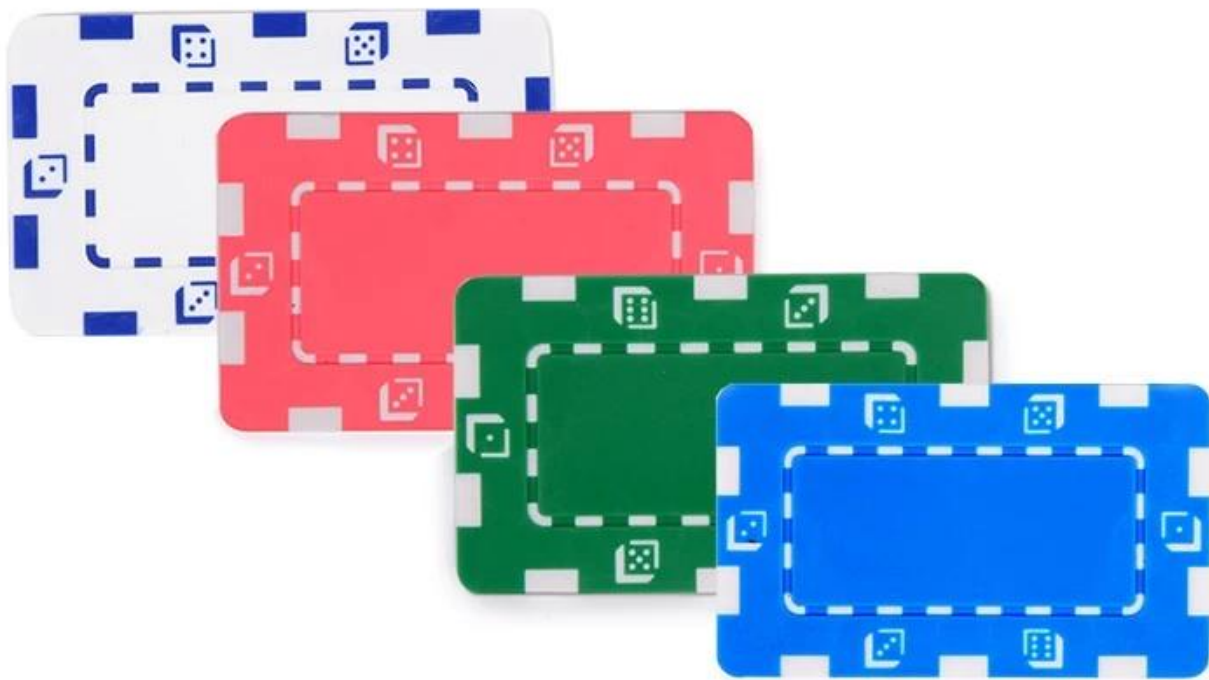

## Ροζ τσάι 32g Poker Composite

2 μάρκες πόκερ χαρτοπαικτικών λεσχών. Κατασκευασμένο από ενσωματωμένη μεταλλική πλάκα ABS. Η πολλαπλή εφαρμογή λαδιού και ο καθαρισμός εξασφαλίζουν καθαρό χρώμα. Μεγάλη διάρκεια ζωής, λαμπερό χρώμα. Προσαρμόστε το λογότυπο ή τις λέξεις σύμφωνα με τη θέλησή σας. Σκάφος εργασίας: χρυσή σφραγίδα ή εκτύπωση οθόνης.

Είδος	Περιγραφή	Μέγεθος	Εκτυπίσιμο μέγεθος	Βάρος	Συσκευασία
Πόκερ Chip	Καλό άγγιγμα, καλό σκάφος του προϊόντος, μεγάλο βάρος, αντοχή στη φθορά. Περιλαμβάνεται μέταλλο.	74,6 × 44,6 × 4,0 χιλιοστά	51,6 * 22,6 mm	32g / pc	Ογκος

[Κάντε κλικ για να μάθετε τον σχετικό δίσκο εκτύπωσης & gt;](#)