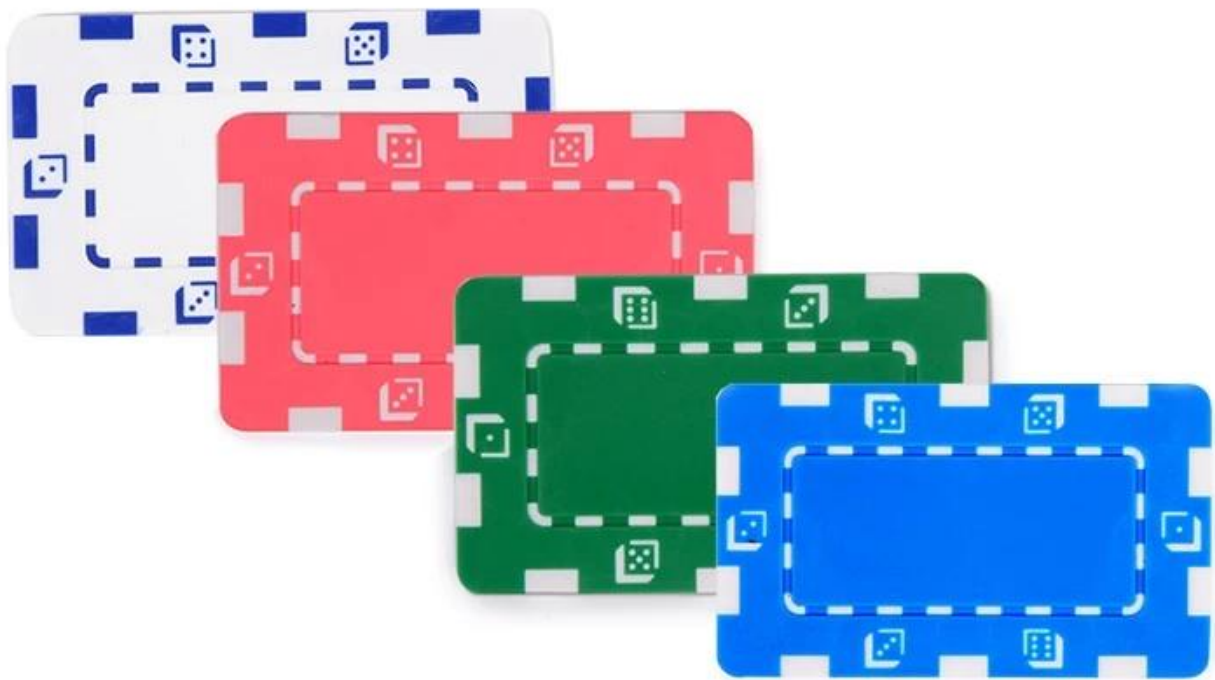

## Μπλε σύνθετο τσιπ πόκερ 11.5g

2 μάρκες πόκερ χαρτοπαικτικών λεσχών. 40 χιλιοστά (διάμετρος) \* 3.3 χιλιοστά (πάχος), από ενσωματωμένη μεταλλική πλάκα ABS. Η πολλαπλή εφαρμογή λαδιού και ο καθαρισμός εξασφαλίζουν καθαρό χρώμα.

Μεγάλη διάρκεια ζωής, λαμπερό χρώμα. Προσαρμόστε το λογότυπο ή τις λέξεις σύμφωνα με τη θέλησή σας. Σκάφος εργασίας: χρυσή σφραγίδα ή εκτύπωση οθόνης.

Είδος	Περιγραφή	Μέγεθος	Εκτυπώσιμο μέγεθος	Βάρος	Συσκευασία
Πόκερ Chip	Πολύχρωμα τσιπ πόκερ καζίνο. Το από το ABS ενσωματωμένη μεταλλική πλάκα. Η πολλαπλή εφαρμογή λαδιού και ο καθαρισμός εξασφαλίζουν καθαρό χρώμα. Μεγάλη διάρκεια ζωής, λαμπερό χρώμα. Προσαρμόστε το λογότυπο ή τις λέξεις σύμφωνα με τη θέλησή σας. Σκάφος εργασίας: χρυσή σφραγίδα ή εκτύπωση οθόνης.	Διάμετρος:40mm Thicknesμικρό: 3.3mm	Διάμετρος: 23mm	2,7 g / pc	Ογκος