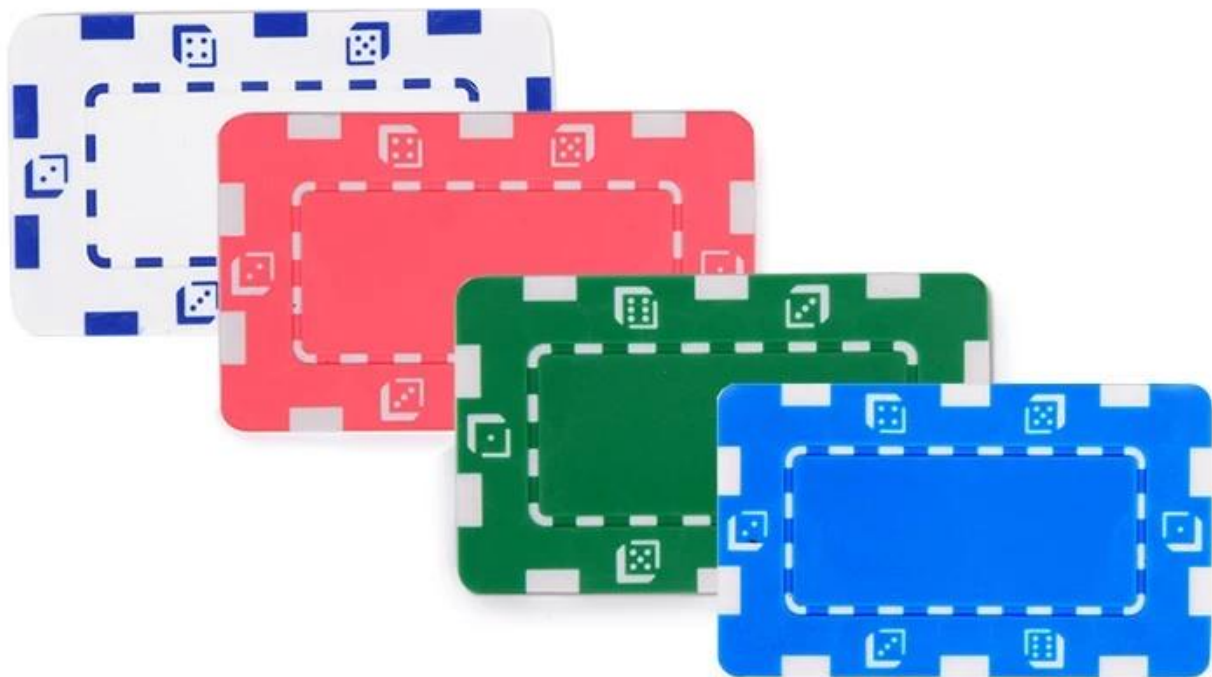

Λευκό σύνθετο τσιπ πόκερ 11.5g

2 μάρκες πόκερ χαρτοπαικτικών λεσχών. 40 χιλιοστά (διάμετρος) * 3.3 χιλιοστά (πάχος), από ενσωματωμένη μεταλλική πλάκα ABS. Η πολλαπλή εφαρμογή λαδιού και ο καθαρισμός εξασφαλίζουν καθαρό χρώμα.

Μεγάλη διάρκεια ζωής, λαμπερό χρώμα. Προσαρμόστε το λογότυπο ή τις λέξεις σύμφωνα με τη θέλησή σας. Σκάφος εργασίας: χρυσή σφραγίδα ή εκτύπωση οθόνης.

Είδος	Περιγραφή	Μέγεθος	Εκτυπώσιμο μέγεθος	Βάρος	Συσκευασία
Πόκερ Chip	Πολύχρωμα τσιπ πόκερ καζίνο. Το από το ABS ενσωματωμένη μεταλλική πλάκα. Η πολλαπλή εφαρμογή λαδιού και ο καθαρισμός εξασφαλίζουν καθαρό χρώμα. Μεγάλη διάρκεια ζωής, λαμπερό χρώμα. Προσαρμόστε το λογότυπο ή τις λέξεις σύμφωνα με τη θέλησή σας. Σκάφος εργασίας: χρυσή σφραγίδα ή εκτύπωση οθόνης.	Διάμετρος:40mm Thicknesμικρό: 3.3mm	Διάμετρος: 23mm	2,7 g / pc	Ογκος

[Κάντε κλικ για να μάθετε τη σχετική εκτύπωση Tray & gt;](#)