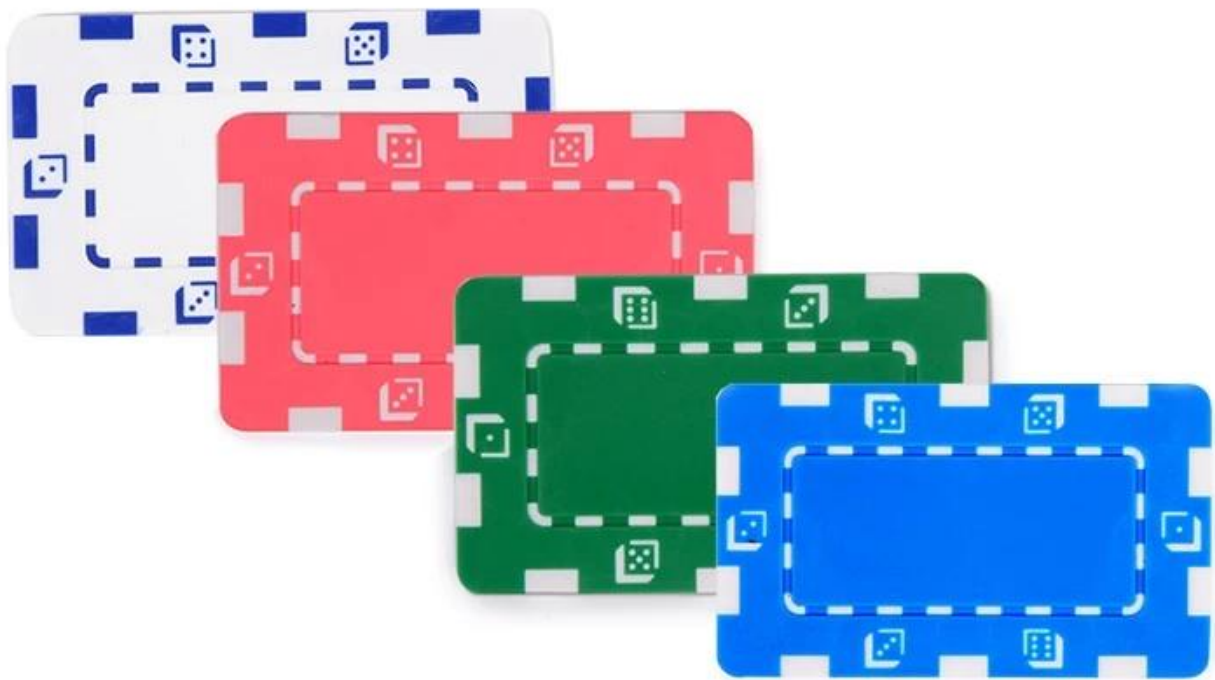

Chip di poker composito blu 32g

2 fiches da poker a colori. Realizzato da piastra metallica incorporata in ABS. L'applicazione e la pulizia multiple dell'olio assicurano il colore puro. Lunga durata, colore brillante. Personalizza Logo o parole a tuo piacimento. Lavoro artigianale: timbro d'oro o serigrafia.

Articolo	Descrizione	Dimensione	Dimensione stampabile	Peso	Imballaggio
Chip da poker	Buon prodotto toccante, raffinato, pesante, resistente all'usura. Placcato in metallo incluso.	74,6 × 44,6 × 4,0 millimetri	51,6 * 22,6 millimetri	32g / pc	Massa