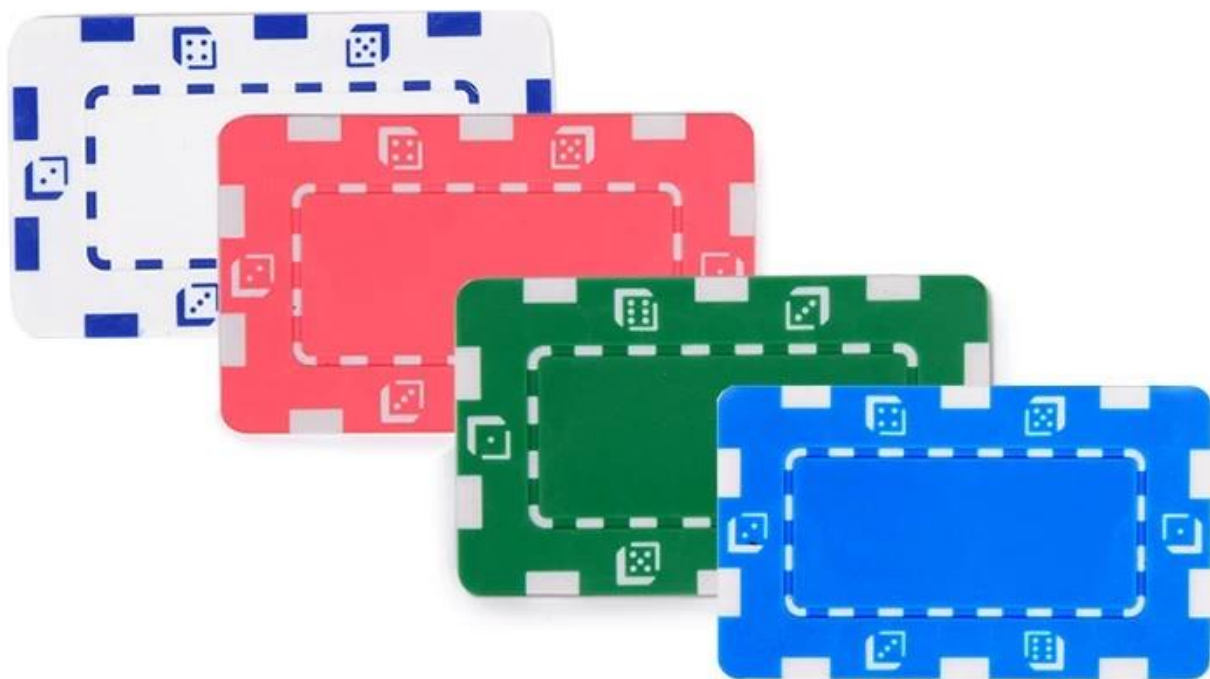

## Chip di poker composito rosa 32g

2 fiches da poker a colori. Realizzato da piastra metallica incorporata in ABS. L'applicazione e la pulizia multiple dell'olio assicurano il colore puro. Lunga durata, colore brillante. Personalizza Logo o parole a tuo piacimento. Lavoro artigianale: timbro d'oro o serigrafia.

Articolo	Descrizione	Dimensione	Dimensione stampabile	Peso	Imballaggio
Chip da poker	Buon prodotto toccante, raffinato, pesante, resistente all'usura. Placcato in metallo incluso.	74,6 × 44,6 × 4,0 millimetri	51,6 * 22,6 millimetri	32g / pc	Massa

[Fai clic per imparare il vassoio di stampa correlato & gt;](#)