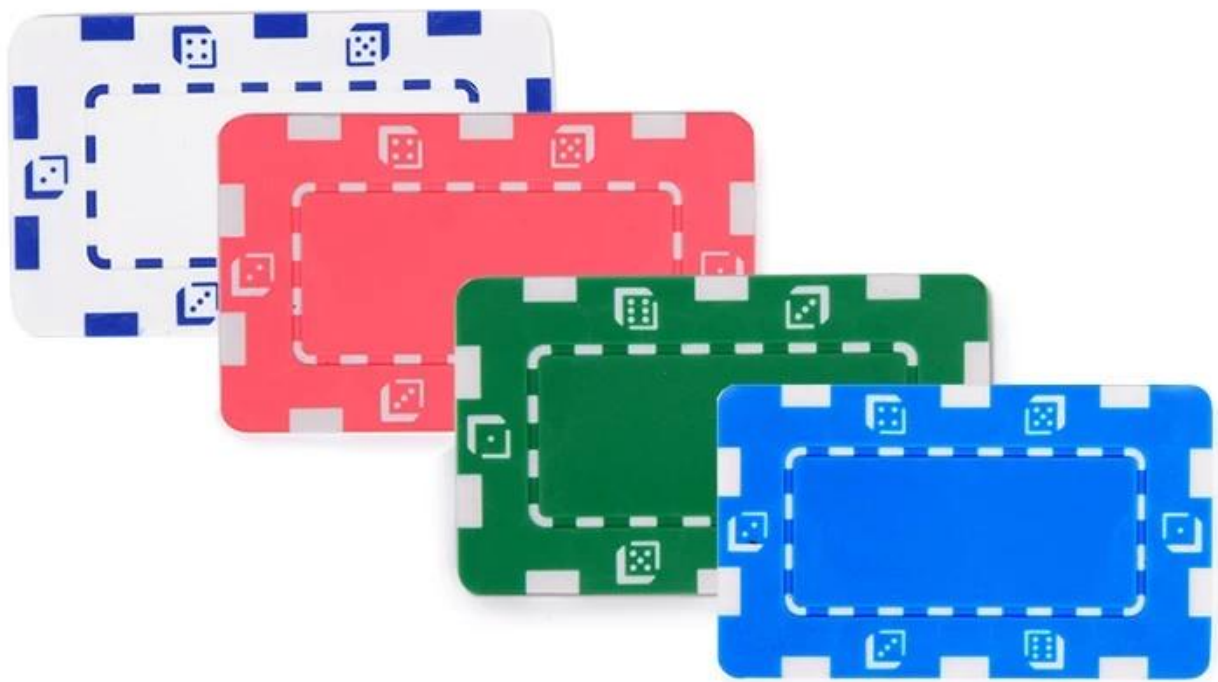

32g

ABS

		74.6×44.6×4.0mm	51.6 * 22.6mm	32g / pc