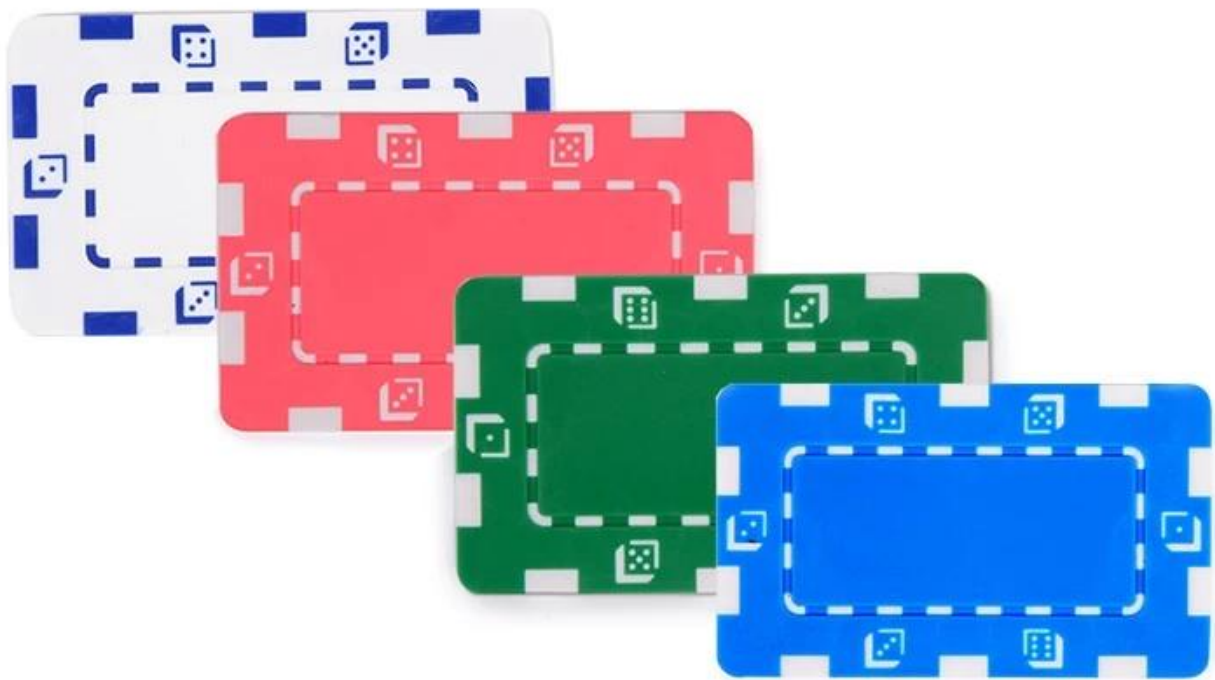

PC 11.5g

2 * 40mm (L) * 3.3mm (T), ABS

PC, 11.5g. PC 11.5g

Item	Description	Dimensions	Weight	Material
PC	PC 11.5g ABS PC, 11.5g. PC 11.5g	40mm 3.3mm	23mm 2.7g / pc	PC

[T. ray & gt;](#)