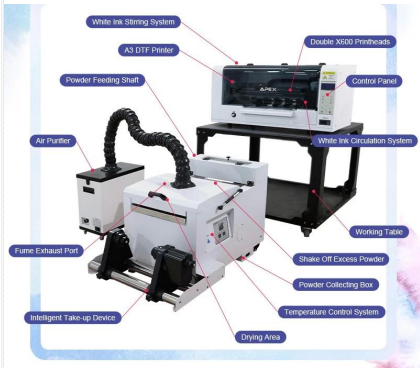

Description: