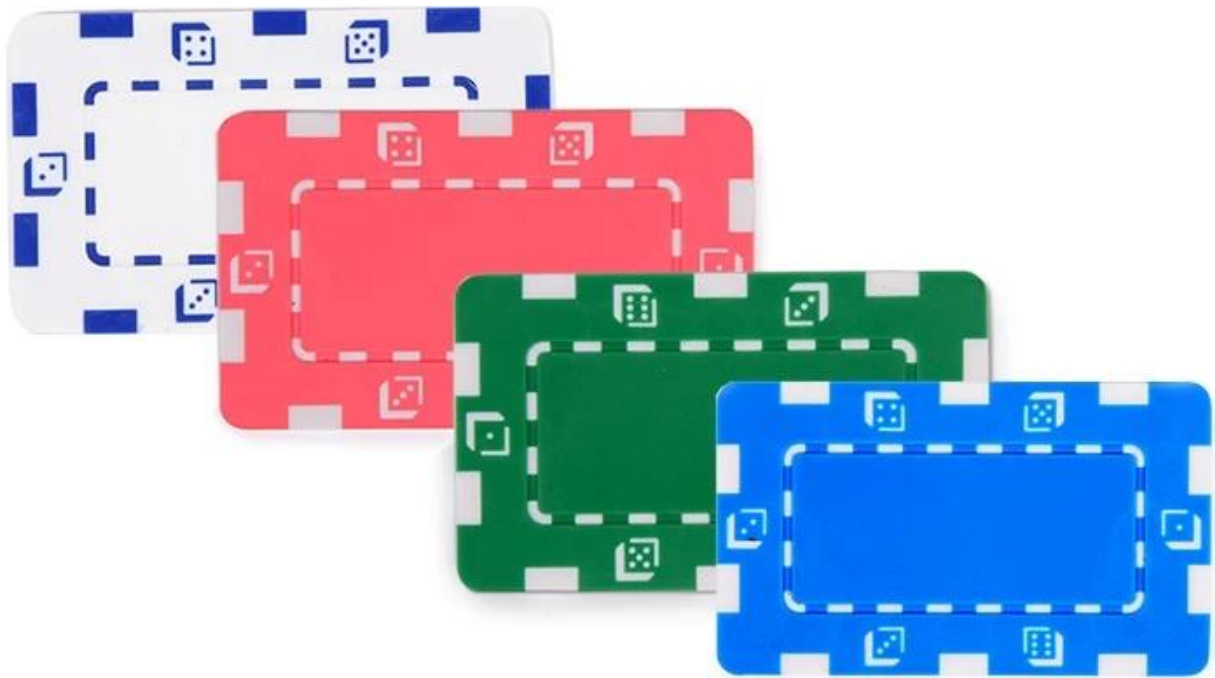

Black Composite 11,5 g Poker Chip

2 kleuren casino poker chips. 40 mm (diameter) * 3,3 mm (dikte), gemaakt door ABS ingesloten metalen plaat. Meerdere olietoepassingen en -reiniging zorgen voor pure kleuren.

Lange levensduur, schitterende kleur. Pas logo of woorden naar wens aan. Werkboten: gouden stempel of zeefdruk.

Item	Beschrijving	Grootte	Afdrukbare grootte	Gewicht	Inpakken
Poker Chip	Kleurrijk casino poker chips. Het gemaakt door ABS ingebedde metalen plaat. Meerdere olietoepassingen en -reiniging zorgen voor pure kleuren. Lange levensduur, schitterende kleur. Pas logo of woorden naar wens aan. Werkboten: gouden stempel of zeefdruk.	Diameter:40mm Thickness: 3.3mm	Diameter: 23mm	2,7 g / pc	massa

Klik om verwante afdruklade te leren kennen [& Gt;](#)