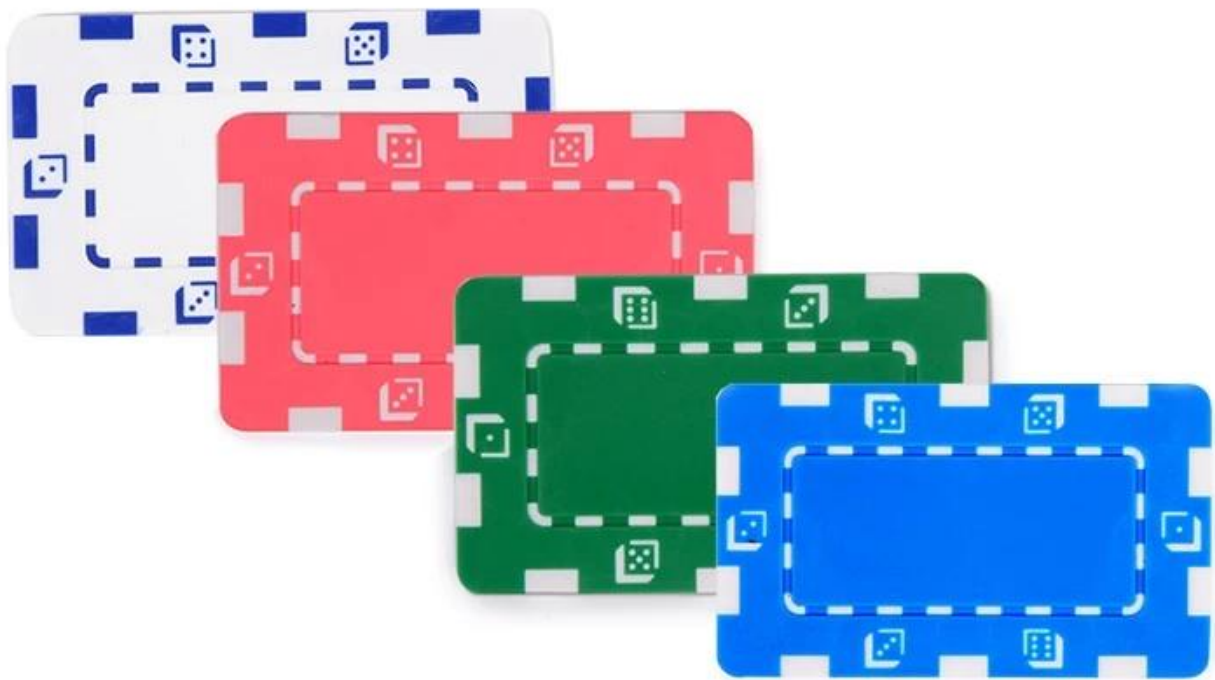

Green Composite 32g Poker Chip

2 kleuren casino poker chips. Gemaakt door ABS ingebed metalen plaat. Meerdere olietoepassingen en -reiniging zorgen voor pure kleuren.

Lange levensduur, schitterende kleur. Pas logo of woorden naar wens aan. Werkboten: gouden stempel of zeefdruk.

Item	Beschrijving	Grootte	Afdrukbare grootte	Gewicht	Inpakken
Poker Chip	Goed aanrakende, fijne producten, zwaargewicht, slijtvast. Met metaal bedekt inbegrepen.	74.6 x 44.6 x 4.0mm	51,6 * 22.6mm	32g / pc	massa

[Klik om verwante afdruklade te leren & gt;](#)