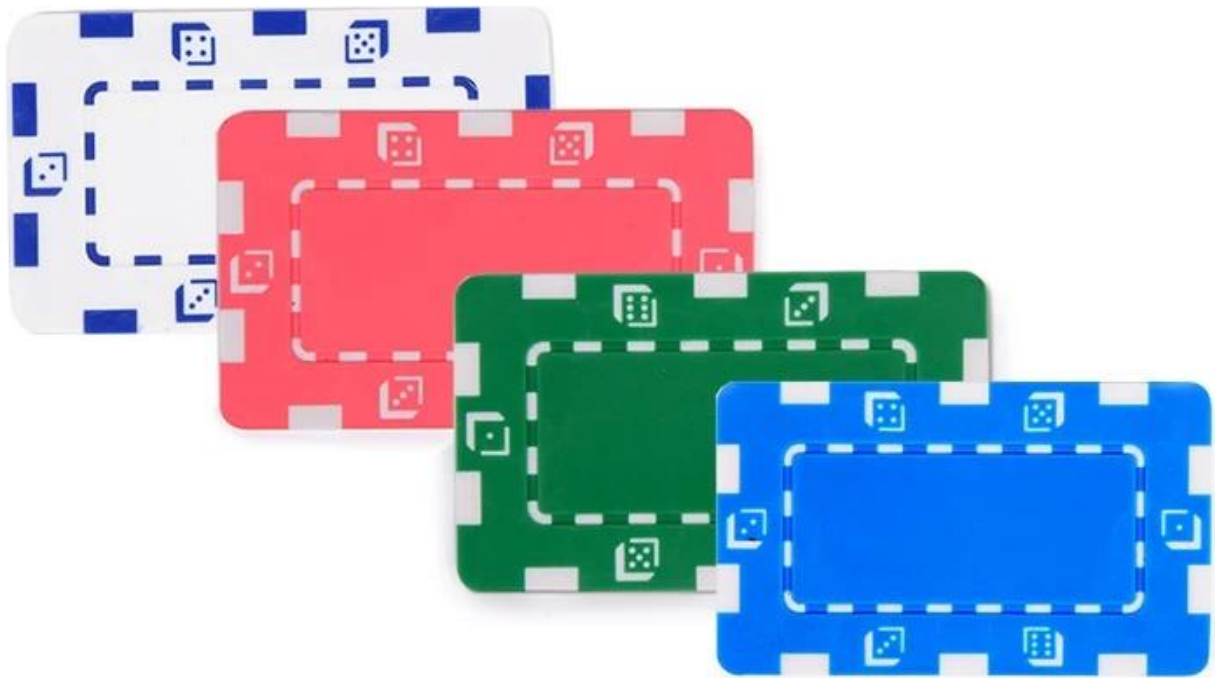

Roze composiet 32g pokerchip

2 kleuren casino poker chips. Gemaakt door ABS ingebed metalen plaat. Meerdere olietoepassingen en -reiniging zorgen voor pure kleuren. Lange levensduur, schitterende kleur. Pas logo of woorden naar wens aan. Werkboten: gouden stempel of zeefdruk.

Item	Beschrijving	Grootte	Afdrukbare grootte	Gewicht	Inpakken
Poker Chip	Goed aanrakende, fijne producten, zwaargewicht, slijtvast. Met metaal bedekt inbegrepen.	74.6 x 44.6 x 4.0mm	51,6 * 22.6mm	32g / pc	massa

[Klik om verwante afdruklade te leren & gt;](#)