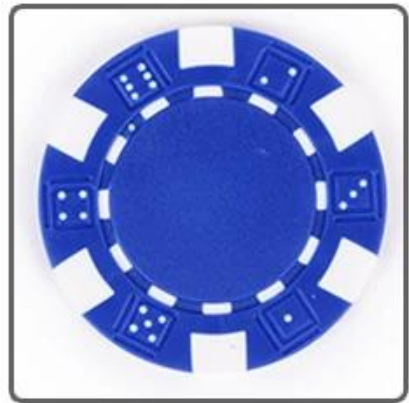

Roze composiet 32g pokerchip

2 kleuren casino poker chips. Gemaakt door ABS ingebed metalen plaat. Meerdere olietoepassingen en -reiniging zorgen voor pure kleuren. Lange levensduur, schitterende kleur. Pas logo of woorden naar wens aan. Werkboten: gouden stempel of zeefdruk.

Item	Beschrijving	Grootte	Afdrukbare grootte	Gewicht	Inpakken
Poker Chip	Goed aanrakende, fijne producten, zwaargewicht, slijtvast. Met metaal bedekt inbegrepen.	74.6 x 44.6 x 4.0mm	51,6 * 22.6mm	32g / pc	massa