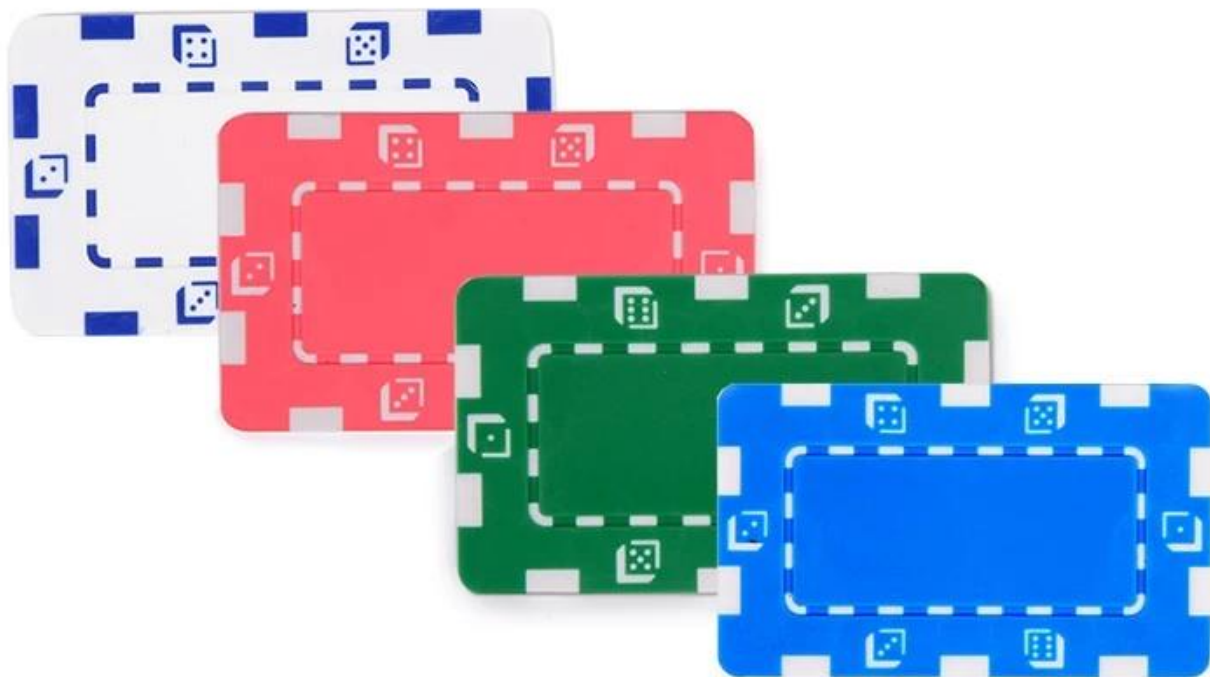

White Composite 11,5 g Poker Chip

2 kleuren casino poker chips. 40 mm (diameter) * 3,3 mm (dikte), gemaakt door ABS ingesloten metalen plaat. Meerdere olietoepassingen en -reiniging zorgen voor pure kleuren.

Lange levensduur, schitterende kleur. Pas logo of woorden naar wens aan. Werkboten: gouden stempel of zeefdruk.

Item	Beschrijving	Grootte	Afdrukbare grootte	Gewicht	Inpakken
Poker Chip	Kleurrijk casino poker chips. Het gemaakt door ABS ingebedde metalen plaat. Meerdere olietoepassingen en -reiniging zorgen voor pure kleuren. Lange levensduur, schitterende kleur. Pas logo of woorden naar wens aan. Werkboten: gouden stempel of zeefdruk.	Diameter:40mm Thickness: 3.3mm	Diameter: 23mm	2,7 g / pc	massa

[Klik om te leren gerelateerd afdrukken Tray & gt;](#)