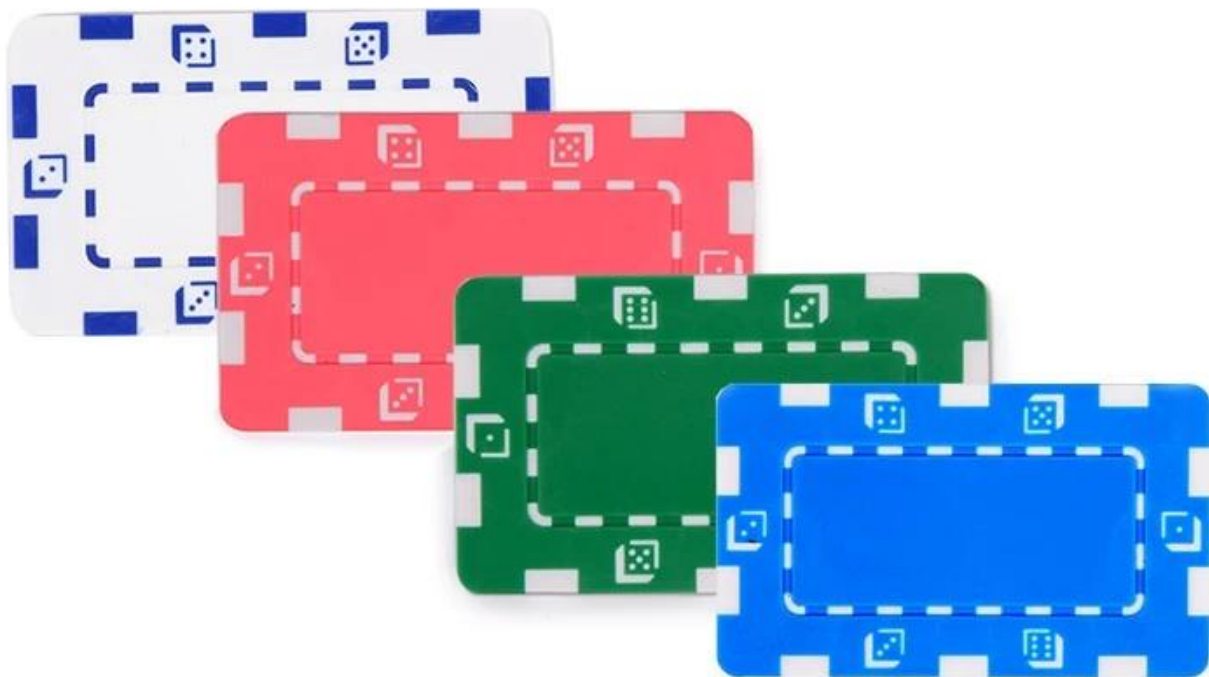

Black Composite 11.5g Poker Chip

Chips de poker de 2 cores. 40mm (diâmetro) * 3.3mm (espessura), fabricado pela placa de metal embutida ABS. A aplicação múltipla de óleo e limpeza garantem cores puras.

Longa vida, cor brilhante. Personalize logotipo ou palavras em sua vontade. Artesanato: carimbo de ouro ou serigrafia.

Item	Descrição	Tamanho	Tamanho de impressão	Peso	Embalagem
Fichas de pôker	Colorida fichas de poker no casino. isto feito por ABS placa de metal embutida. A aplicação múltipla de óleo e limpeza garantem cores puras. Longa vida, cor brilhante. Personalize logotipo ou palavras em sua vontade. Artesanato: carimbo de ouro ou serigrafia.	Diâmetro:40mm Thickness: 3.3mm	Diâmetro: 23mm	2,7 g / pc	Massa

Clique para aprender a bandeja de impressão relacionada [& gt;](#)