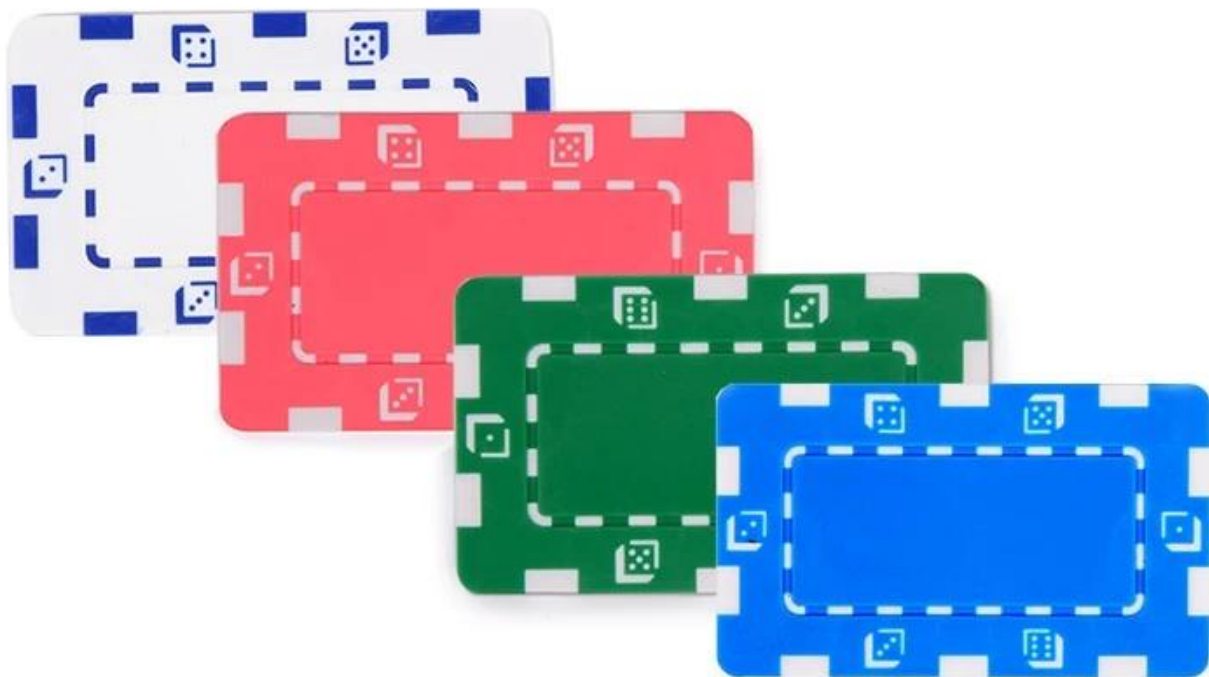

Purple Composite 11.5g Poker Chip

Chips de poker de 2 cores. 40mm (diâmetro) * 3.3mm (espessura), fabricado pela placa de metal embutida ABS. A aplicação múltipla de óleo e limpeza garantem cores puras.

Longa vida, cor brilhante. Personalize logotipo ou palavras em sua vontade. Artesanato: carimbo de ouro ou serigrafia.

Item	Descrição	Tamanho	Tamanho de impressão	Peso	Embalagem
Fichas de pôker	Colorida fichas de poker no casino. isto feito por ABS placa de metal embutida. A aplicação múltipla de óleo e limpeza garantem cores puras. Longa vida, cor brilhante. Personalize logotipo ou palavras em sua vontade. Artesanato: carimbo de ouro ou serigrafia.	Diâmetro:40mm Thickness: 3.3mm	Diâmetro: 23mm	2,7 g / pc	Massa