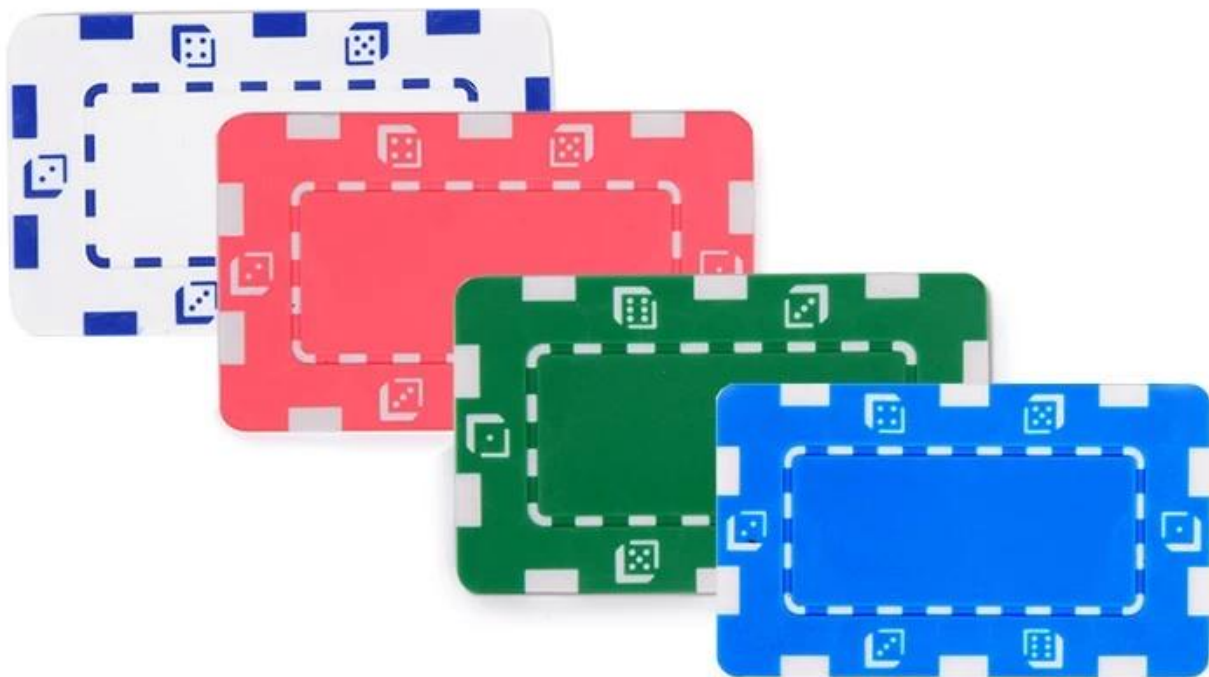

Branco Composto 11.5g Poker Chip

Chips de poker de 2 cores. 40mm (diâmetro) * 3.3mm (espessura), fabricado pela placa de metal embutida ABS. A aplicação múltipla de óleo e limpeza garantem cores puras.

Longa vida, cor brilhante. Personalize logotipo ou palavras em sua vontade. Artesanato: carimbo de ouro ou serigrafia.

Item	Descrição	Tamanho	Tamanho de impressão	Peso	Embalagem
Fichas de pôker	Colorida fichas de poker no casino. isto feito por ABS placa de metal embutida. A aplicação múltipla de óleo e limpeza garantem cores puras. Longa vida, cor brilhante. Personalize logotipo ou palavras em sua vontade. Artesanato: carimbo de ouro ou serigrafia.	Diâmetro:40mm Thickness: 3.3mm	Diâmetro: 23mm	2,7 g / pc	Massa

[Clique para aprender impressões relacionadas Tray & gt;](#)