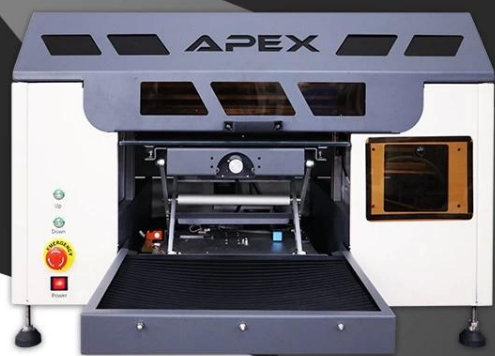

APEX A3 UV Printer