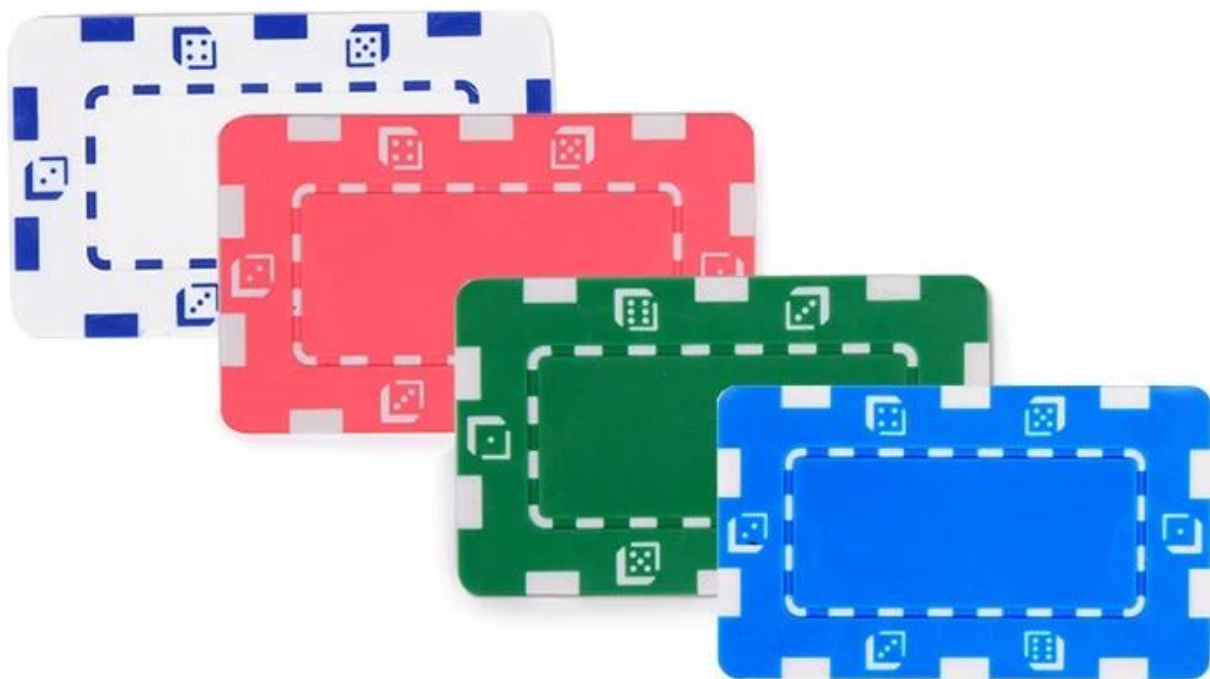

Blue Composite 32g Poker Chip

2 цветных покерных фишки казино. Изготовлен из металлической пластинки ABS. Чистое окрашивание обеспечивает многократное применение масла и очистка. Длительный срок службы, яркий цвет. Настройте логотип или слова по своему желанию. Рабочее ремесло: золотая печать или трафаретная печать.

Пункт	Описание	Размер	Размер для печати	вес	упаковка
Покерный чип	Хорошее прикосновение, прекрасный продукт, тяжелый вес, износостойкость. Металлическое покрытие включено.	74,6 × 44,6 × 4,0мм	51,6 * 22.6mm	32г / шт	насыпной

[Нажмите «Изучить связанный лоток для принтера» & gt;](#)