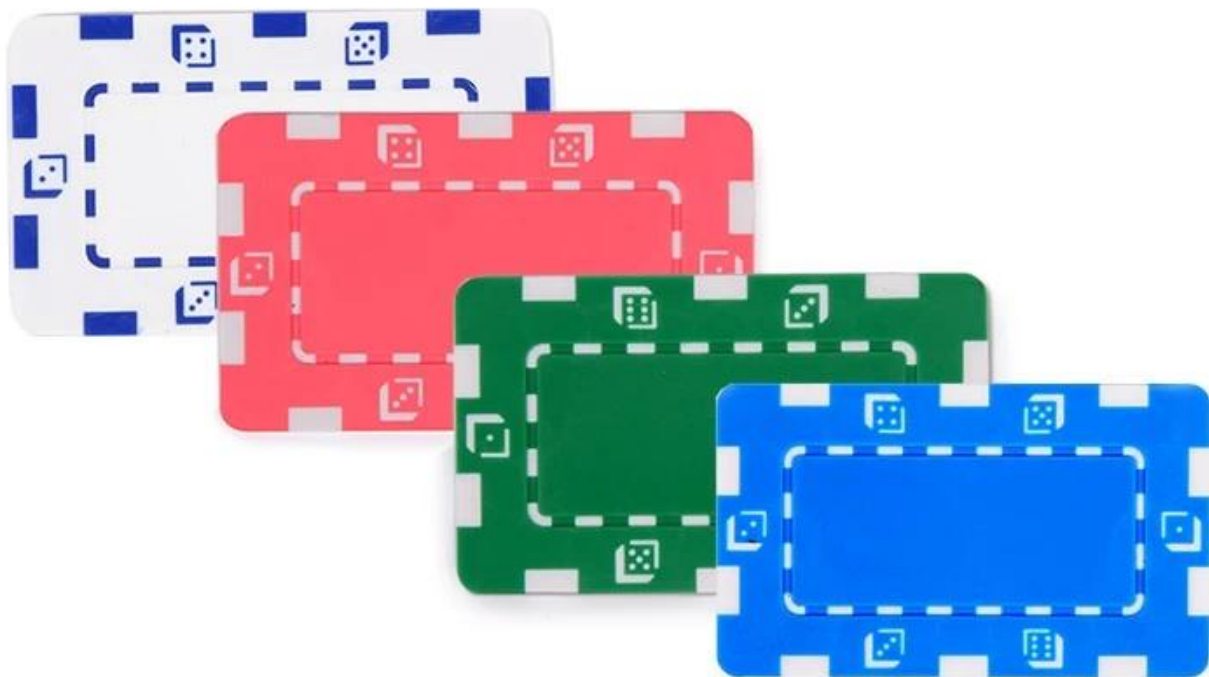

## Clay Composite 11.5g покерных фишек

2 цветных покерных фишки казино. 40 мм (диаметр) \* 3,3 мм (толщина), выполненный из ABS металлической пластины. Чистое окрашивание обеспечивает многократное применение масла и очистка.

Длительный срок службы, яркий цвет. Настройте логотип или слова по своему желанию. Рабочее ремесло: золотая печать или трафаретная печать.

Пункт	Описание	Размер	Размер для печати	вес	упаковка
Покерный чип	красочный фишки казино. Это сделанные ABS встроенная металлическая пластина. Чистое окрашивание обеспечивает многократное применение масла и очистка. Длительный срок службы, яркий цвет. Настройте логотип или слова по своему желанию. Рабочее ремесло: золотая печать или трафаретная печать.	Диаметр:40мм Thickness: 3.3mm	Диаметр: 23 мм	2.7g / шт	насыпной

[Нажмите, чтобы узнать, связанная печать Лоток & GT;](#)