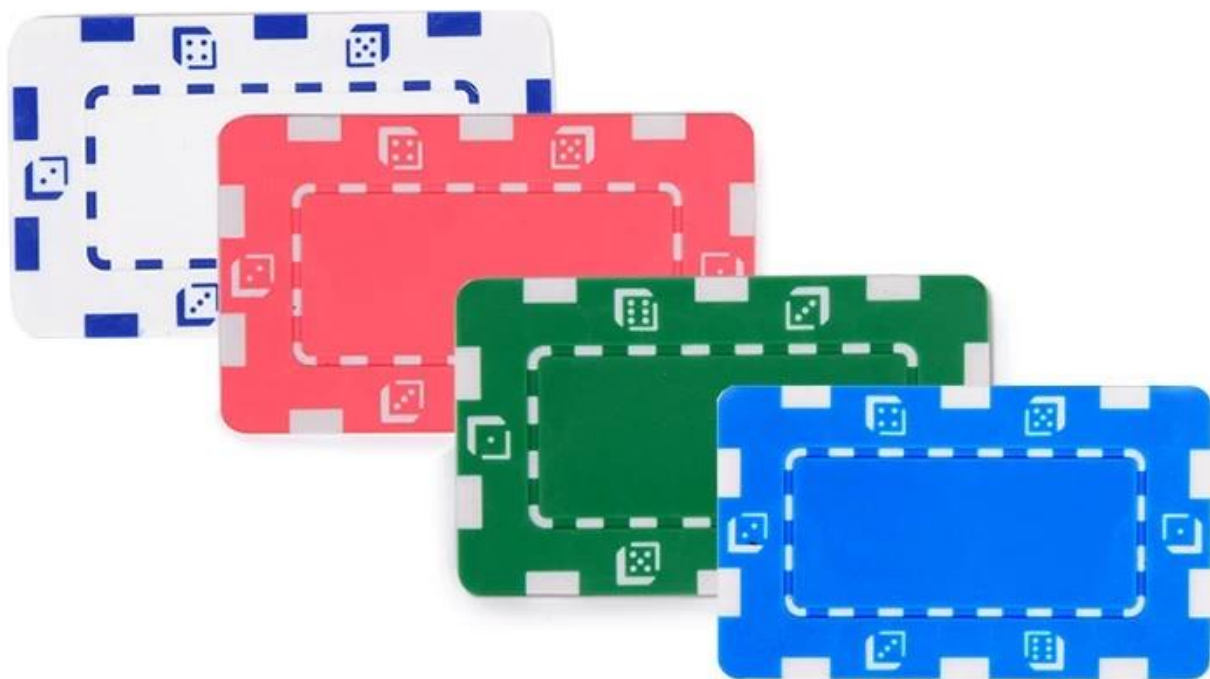

## Purple Composite 11.5g Poker Chip

2 цветных покерных фишки казино. 40 мм (диаметр) \* 3,3 мм (толщина), выполненный из ABS металлической пластины. Чистое окрашивание обеспечивает многократное применение масла и очистка.

Длительный срок службы, яркий цвет. Настройте логотип или слова по своему желанию. Рабочее ремесло: золотая печать или трафаретная печать.

Пункт	Описание	Размер	Размер для печати	вес	упаковка
Покерный чип	красочный фишки казино. Это сделанные ABS встроенная металлическая пластина. Чистое окрашивание обеспечивает многократное применение масла и очистка. Длительный срок службы, яркий цвет. Настройте логотип или слова по своему желанию. Рабочее ремесло: золотая печать или трафаретная печать.	Диаметр:40мм Thickness: 3.3mm	Диаметр: 23 мм	2.7g / шт	насыпной

Нажмите, чтобы узнать, связанный с ним лоток для печати & gt;